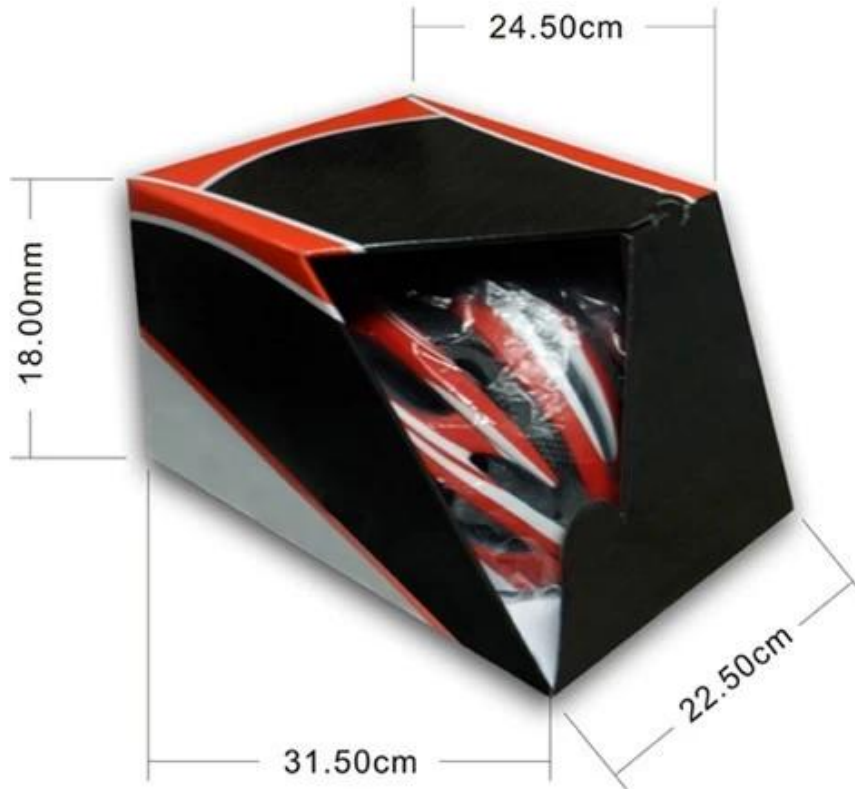

Packaging

Items per Carton: 12 Pieces/Carton

Package Measurements: 73X58X35 cm

Gross Weight: 6.50 kg

Package Type: 1PCS/PP bag wth color box, 12 PCS PER BROWN CARTON

Oferujemy szeroki zadzwonił terminów płatności. Można wybrać najlepszą metodę wypełniania płatności. W celu poprawienia sprawność & wysyłka; obniżyć koszty, zbudowaliśmy długotrwały związek z międzynarodowych firm przewozowych & duży środki wysyłki. W zależności od ilości zamówienia kask & Wymagania wysyłki, możemy zapewnić Państwu najlepszą propozycję & wsparcie. Bądź z nami na każdym kroku bezpieczne & zadowolona!