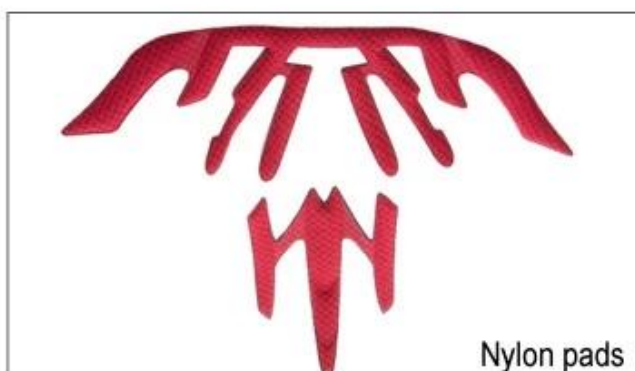

Niskiej jakości poduszki: łatwe uszkodzony po tarcia z włosami, niewygodne i gorące.

Inner Padding Fabric Options

EVA pads

Mesh pads

Nylon pads

Velvet pads

Cool max pads

Low quality pads

Oddychalność i komfort są bardzo ważne, to dlatego Manta wyposażony ramiączka Airlite, które są o 15% lżejsze niż standardowy pasek hełmu. Ramiączka Tetoron są lżejsze, mocniejsze i bardziej oddychająca niż zwykły pasek hełmu. Oni również nie przyklejają się do twarzy z taką samą łatwością, gdy temperatura zacznie wzrastać. Szybka taśmy Dostosowanie systemu może być łatwo i stale dostosowane do dokładnie Twojego kształtu głowy. Kask pozostaje bezpiecznie na głowie w każdej sytuacji i pasy parciate zawsze są w najlepszej sytuacji.