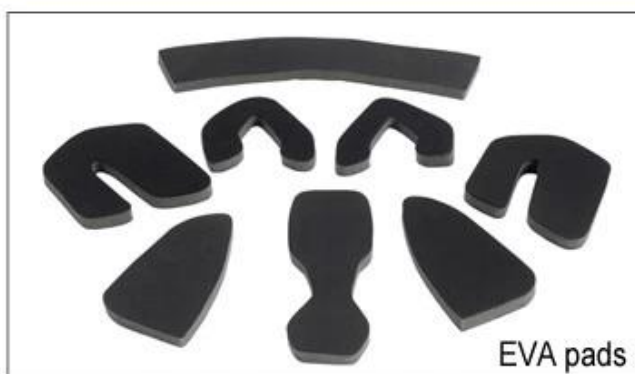

We can also customize various colors buckle.

Nie zdziw się! Jak fabryki z 23-letnią R & D doświadczeń, stworzyliśmy serie korekt dla różnych kasków & zgodne z różnymi wzorami kask można znaleźć Up & Dół regulator, Y kształt regulatora, regulator LED, pełna głowa regulator, przezroczyste regulator, zintegrowany regulator, itp wszystko w naszej fabryce! Co więcej, w celu zaspokojenia zapotrzebowania na swoją markę, możemy dodać logo naklejki lub dostosować swoją wyjątkową regulator według projektu lub pomysłu! Połączenie wielobarwne naszych regulacji jest również jednym z jego highlights. We obiecują każda korekta tarcza obraca jest dobrze wykonany i może zapewnić komfortowy & Doświadczenie stabilne dopasowanie!

Adjustment System Options

Istnieją różne rodzaje wewnętrznych opcji obicie z tkaniny.

podkładki EVA: To jest zamknięte komórki i odporne na wodę, ma sprężysty wygląd.

Mesh klocki: może zapobiec kurz i małe owady wpadają kasku podczas dzikiej jazdy.

Podkładki nylonowe: antybakteryjne i przyjazne dla skóry, łatwe w czyszczeniu.

Klocki Velvet: bardzo miękkie i wygodne uczucie.

Fajne Klocki max: bardzo wysokiej klasy, można przechowywać w suchym i chłodnym włosy podczas jazdy.

Niskiej jakości poduszki: łatwe uszkodzony po tarcia z włosami, niewygodne i gorące.

Inner Padding Fabric Options

EVA pads

Mesh pads

Nylon pads

Velvet pads

Cool max pads

Low quality pads