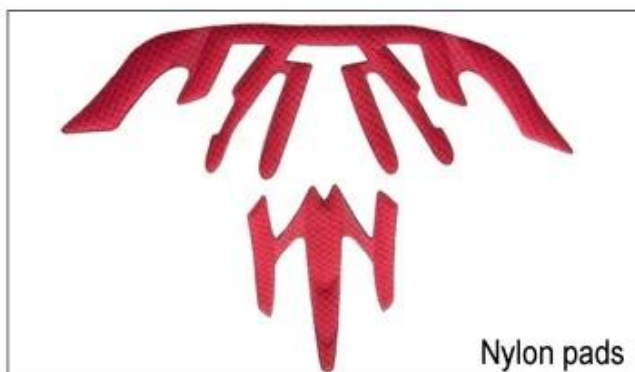

Niskiej jakości poduszki: łatwe uszkodzony po tarcia z włosami, niewygodne i gorące.

## Inner Padding Fabric Options

EVA pads

Mesh pads

Nylon pads

Velvet pads

Cool max pads

Low quality pads

Oddychalność i komfort są bardzo ważne, to dlatego Manta wyposażony ramiączka Airlite, które są o 15% lżejsze niż standardowy pasek hełmu. Ramiączka Teton są lżejsze, mocniejsze i bardziej oddychająca niż zwykły pasek hełmu. Oni również nie przyklejają się do twarzy z taką samą łatwością, gdy temperatura zacznie wzrastać. Szybka taśmy Dostosowanie systemu może być łatwo i stale dostosowane do dokładnie Twojego kształtu głowy. Kask pozostaje bezpiecznie na głowie w każdej sytuacji i pasy parciate zawsze są w najlepszej sytuacji.