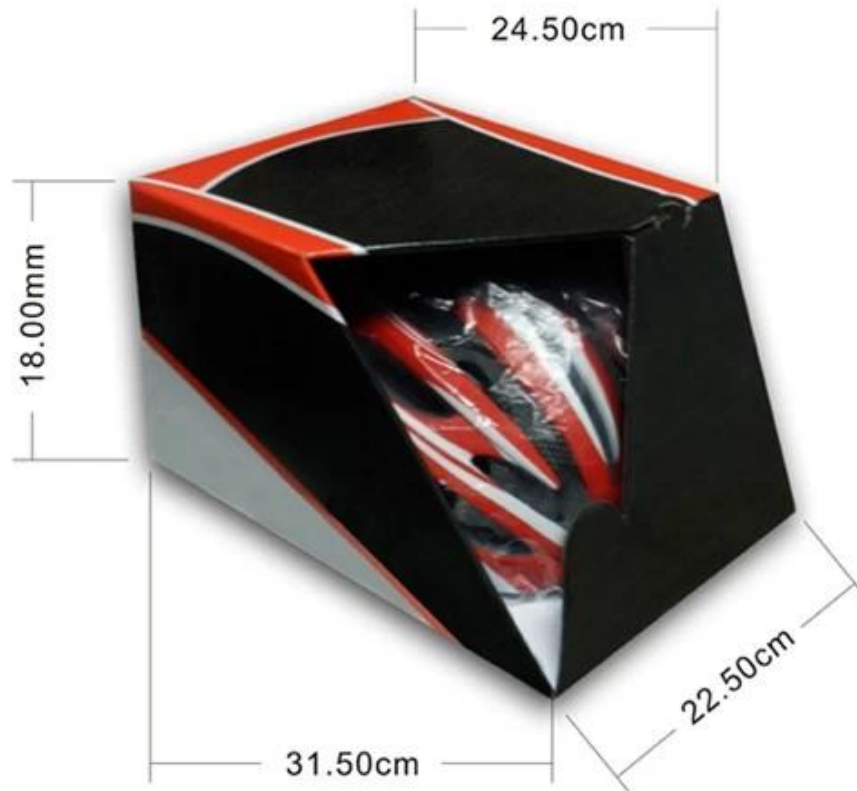

Specyfikacja kaski rowerowe Góra Tanie:

Nr kat.	AU-BM02
Materiał	Pianki EPS & PC shell w pleśni technologia
Certyfikacja	CE EN1078
Otwory wentylacyjne	28 otworów wentylacyjnych
Kolor	PANTONE, dostosowane
Obwód głowy/rozmiar	L (54-60 CM)
Waga	240g
Przykładowy czas	7 dni
MOQ	300pcs
Szczegóły pakietu	Worek PP + indywidualnych kolor opakowania opakowania + mastercarton

Szczegóły zdjęcia górski rower kaski:

Packaging information

Elementy w kartonie: 12 szt/karton

Pakiet Wymiary: 73 X 58 X 35 cm

Waga brutto: 6.50 kg

Rodzaj opakowania: 1szt/PP worek wth pole koloru, 12 sztuk w kartonie brązowy

Packaging

Items per Carton: 12 Pieces/Carton

Package Measurements: 73X58X35 cm

Gross Weight: 6.50 kg

Package Type: 1PCS/PP bag with color box, 12 PCS PER BROWN CARTON

Obwód głowy znajomość wspinaczka kask:

Azjatycka głowy:

A okrągły kształt kasku jest zaprojektowany dla rider głowy z wymiar, który jest condierably nadające się do Azjatów.

Nasze laboratorium testowego:

Mimo, że mają za co elementy niezbędne do zwiększenia struktury ciała w konstrukcji, ale nadal Używamy profesjonalnego sprzętu do kontroli wszystkich aspektów naszego produktu! Nasze zaawansowane własne laboratorium testowania został zbudowany zgodnie z EN1078, EN12492 i CPSC, EN397 wymagania testowe itp. Przed naszym masowej produkcji lub wysłać go do badania organizacji firm, sprawdź jakość samych siebie i upewnij się, są one kwalifikowaną!