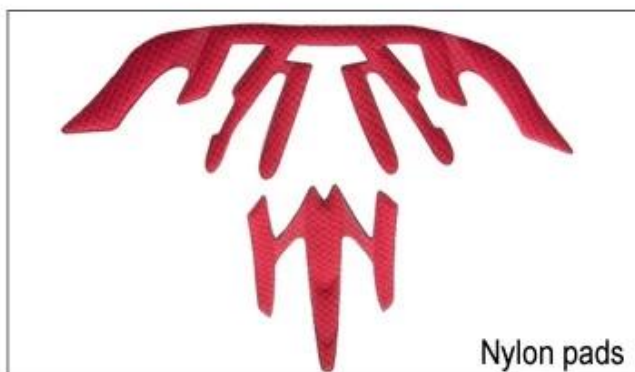

Niskiej jakości poduszki: łatwe uszkodzony po tarcia z włosami, niewygodne i gorące.

Inner Padding Fabric Options

EVA pads

Mesh pads

Nylon pads

Velvet pads

Cool max pads

Low quality pads

Oddychalność i komfort są bardzo ważne, to dlatego Manta wyposażony ramiączka Airlite, które są o 15% lżejsze niż standardowy pasek hełmu. Ramiączka Tetoron są lżejsze, mocniejsze i bardziej oddychająca niż zwykły pasek hełmu. Oni również nie przyklejają się do twarzy z taką samą łatwością, gdy temperatura zacznie wzrastać. Szybka taśmy Dostosowanie systemu może być łatwo i stale dostosowane do dokładnie Twojego kształtu głowy. Kask pozostaje bezpiecznie na głowie w każdej sytuacji i pasy parciate zawsze są w najlepszej sytuacji.