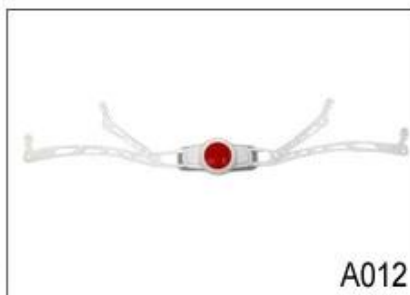

A008

A009

A010

A011

A012

Istnieją różne rodzaje wewnętrznych opcji obicie z tkaniny.

podkładki EVA: To jest zamknięte komórki i odporne na wodę, ma sprężysty wygląd.

Mesh klocki: może zapobiec kurz i małe owady wpadają kasku podczas dzikiej jazdy.