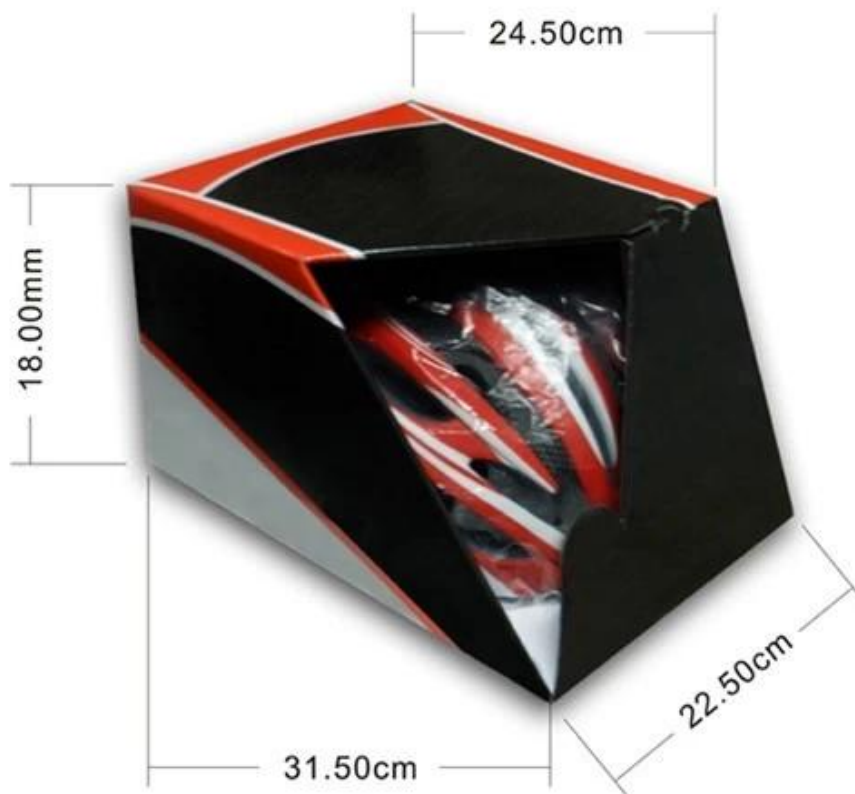

Specyfikacja tego [rower górski hełm:](#)

Opakowanie:

Sprzedży jednostek: Wielokrotnością 10 sztuk

Pojedynczy rozmiar pakietu: 93X33X47 CM

Pojedyncze Masa całkowita: 7,0 KG

Packaging

Items per Carton: 12 Pieces/Carton

Package Measurements: 73X58X35 cm

Gross Weight: 6.50 kg

Package Type: 1PCS/PP bag wth color box, 12 PCS PER BROWN CARTON

Nasze Usługi

Przyjmujemy zlecenia OEM dla wszystkich naszych hełmy Produkcjon linie, łącznie z logo klienta i etykiety. Po wielu latach badań i rozwoju, jesteśmy pewni, że możemy się spotkać wszystko twoje wymagania: