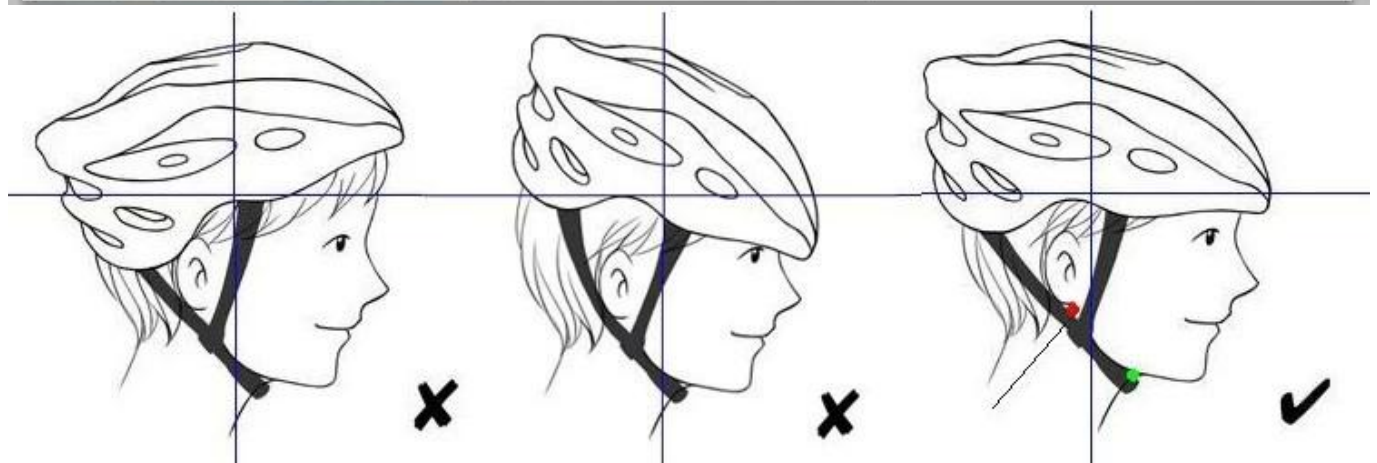

7. Logo	Druk naklejki, znak wodny, wymiana ciepła, itp.	
8. MOQ	500 PCSS	Każdy kolor ma mniej niż 300pcs
9. Karton	Size 73 * 58 * 35CM	
10. Packing	12szt / CTN	10szt mistrzem CTN
11. Price Term	KIESZONKA NA ZEGAREK	
Metoda 12. Shipping	Drogą morską lub wyraźnej powietrza	
13. Płatność	Paypal / T, Western Union, L / C	
czas 14. Sample	4-7 dni	po otrzymaniu swoje dane przykładowe
15. Production czas oczekiwania	20-30 dni	ok po potwierdzeniu do Próbkę pre-produkcji, a także w zależności od wielkości zamówienia