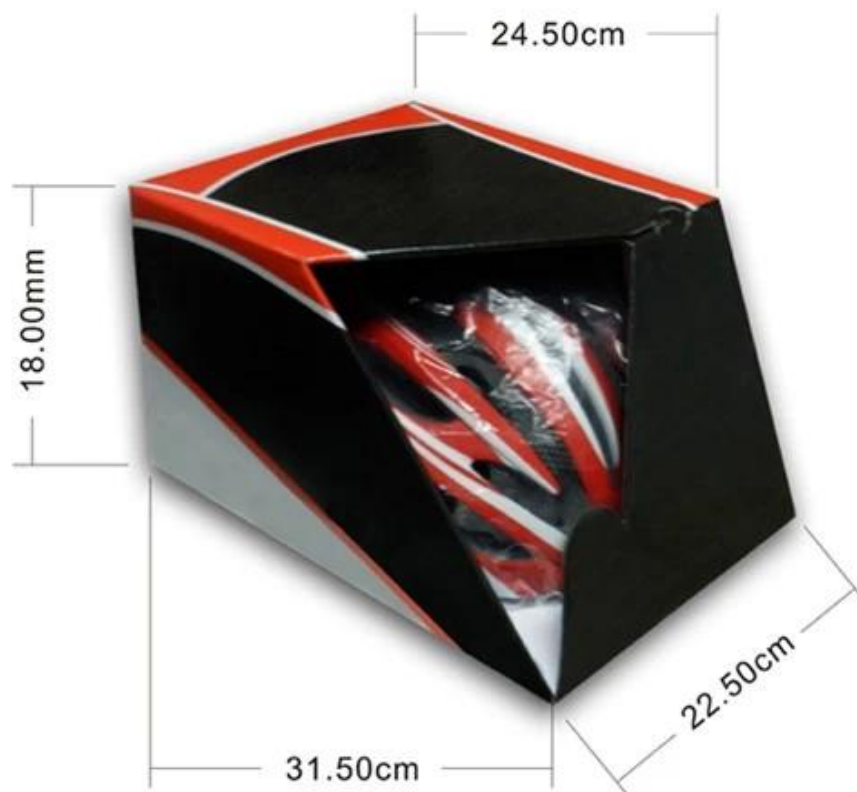

Hiking

Opakowania w kasku:

Elementy w kartonie: 12 szt/karton

Pakiet Wymiary: 73 X 58 X 35 cm

Waga brutto: 6.50 kg

Rodzaj opakowania: 1szt/PP worek wth pole koloru, 12 sztuk w kartonie brązowy

Packaging

Items per Carton: 12 Pieces/Carton

Package Measurements: 73X58X35 cm

Gross Weight: 6.50 kg

Package Type: 1PCS/PP bag with color box, 12 PCS PER BROWN CARTON

Znajomość kask rowerowy dla dzieci:

Europejski model głowy:

Owalne w kształcie kasku jest przeznaczony dla rider głowy z wymiar, który jest znacznie dopasowanie dla Europejczyków.