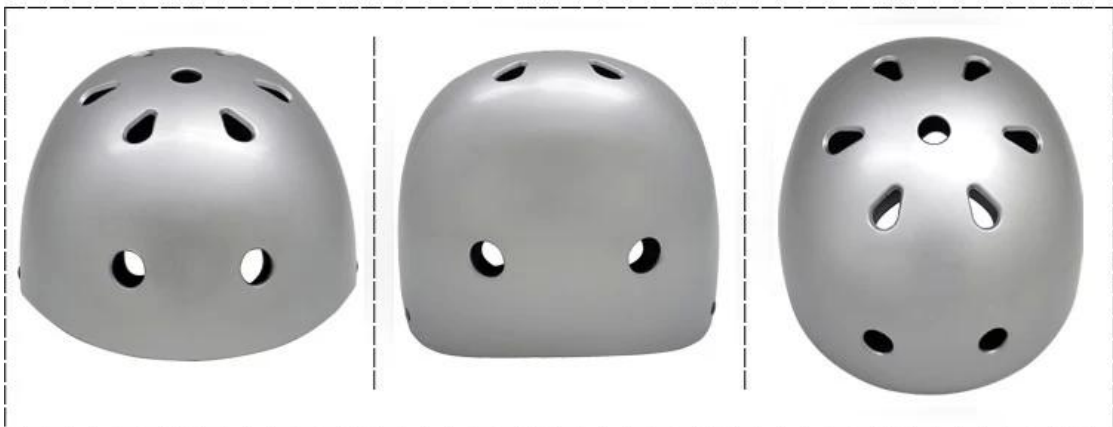

# **AU-K003 Designer Skateboard Hełmy Pełna twarzy Skateboarding Kask, Kaski dla dorosłych Skate board producentem.**

**Nowy kask AU-K003 Wysokiej Jakości Skate Kask  
supplier w Chinach zapewniają Z CE, CPSC  
zatwierdzone.**

## **cechy produktu**

1. Zagęścić skorupę ABS, ochrona będzie gwałtownie wzrosła.
2. Wysoka gęstość materiału szare EPS, niska waga, odporność na wstrząsy, zapewniają niezawodną ochronę.
3. Przy regulacji headlock kłamrą, Pensylwania taśmy, zmywalnych klocków.
4. Podszewka Pad wyposażony w technologię prasowania na gorąco.

## **Produact zdjęcia**

**niebieski**

## **Pomarańczowy**

**Biały**

**czarny**

**Drzazga**