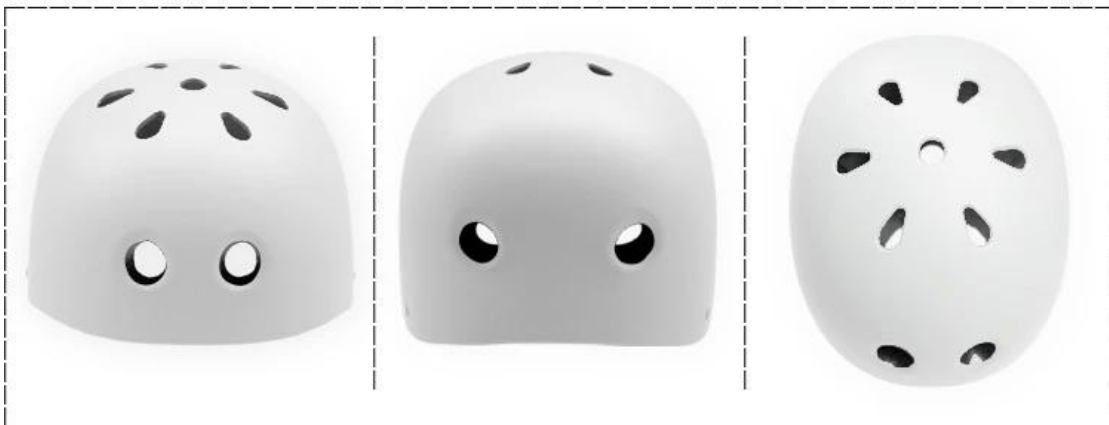

# **AU-K003 Designer Skateboard Hełmy Pełna twarzy Skateboarding Kask, Kaski dla dorosłych Skate board producentem.**

**Nowy kask AU-K003 Wysokiej Jakości Skate Kask  
supplier w Chinach zapewniają Z CE, CPSC  
zatwierdzone.**

## **cechy produktu**

1. Zagęścić skorupę ABS, ochrona będzie gwałtownie wzrosła.
2. Wysoka gęstość materiału szare EPS, niska waga, odporność na wstrząsy, zapewniają niezawodną ochronę.
3. Przy regulacji headlock kłamrą, Pensylwania taśmy, zmywalnych klocków.
4. Podszewka Pad wyposażony w technologię prasowania na gorąco.

## **Produact zdjęcia**

**niebieski**

## **Pomarańczowy**

**Biały**

**czarny**

**Drzazga**