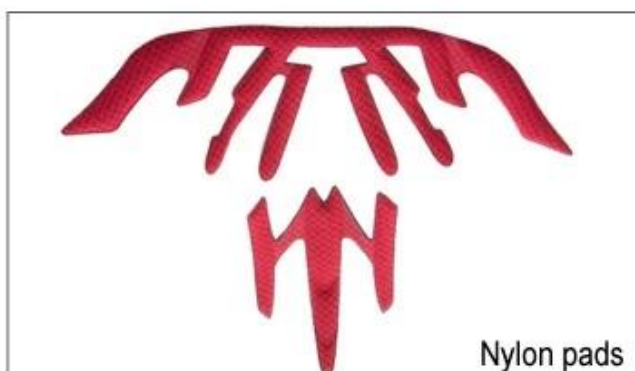

podkładki EVA: To jest zamknięte komórki i odporne na wodę, ma sprężysty wygląd.

Mesh klocki: może zapobiec kurz i małe owady wpadają kasku podczas dzikiej jazdy.

Podkładki nylonowe: antybakteryjne i przyjazne dla skóry, łatwe w czyszczeniu.

Klocki Velvet: bardzo miękkie i wygodne uczucie.

Fajne Klocki max: bardzo wysokiej klasy, można przechowywać w suchym i chłodnym włosy podczas jazdy.

Niskiej jakości poduszki: łatwe uszkodzony po tarcia z włosami, niewygodne i gorące.

## Inner Padding Fabric Options

EVA pads

Mesh pads

Nylon pads

Velvet pads

Cool max pads

Low quality pads