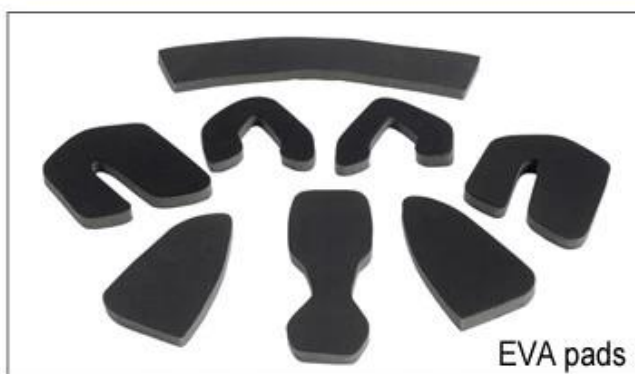

## Female Parts Options To Anchor Adjuster

T001

T002

T003

T004

T005

T006

Istnieją różne rodzaje wewnętrznych opcji obicie z tkaniny.

podkładki EVA: To jest zamknięte komórki i odporne na wodę, ma sprężysty wygląd.

Mesh klocki: może zapobiec kurz i małe owady wpadają kasku podczas dzikiej jazdy.

Podkładki nylonowe: antybakteryjne i przyjazne dla skóry, łatwe w czyszczeniu.

## Inner Padding Fabric Options

EVA pads

Mesh pads

Nylon pads

Velvet pads

Cool max pads

Low quality pads