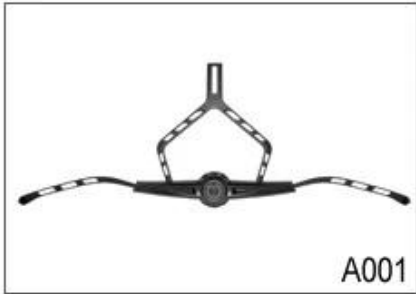

## Strap Buckle And Divider Options

We can also customize various colors buckle.

Nie zdziw się! Jak fabryki z 23-letnią R & D doświadczeń, stworzyliśmy serie korekta dla różnych kasków & amp; zgodne z różnych wzorów kask można znaleźć Up & amp;! Dół regulator, Y kształt regulatora, regulator LED, pełna głowa regulator, przezryste regulator, zintegrowany regulator, itp wszystko w naszej fabryce! Co więcej, w celu zaspokojenia zapotrzebowania na swoją markę, możemy dodać logo naklejki lub dostosować swoją wyłączną regulator według projektu lub pomysłu! Połączenie wielobarwne naszych regulacji jest również jednym z jego highlights. We obiecują każda korekta tarcza obraca jest dobrze wykonany i amp; może zapewnić komfortowy & amp; Doświadczenie stabilne dopasowanie!

# Adjustment System Options

A001

A002

A003

A004

A005

A006

A007