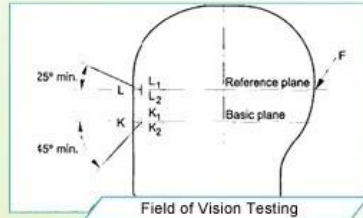

Every manufacturing steps at AURORA follows adhere to strict quality parameters and focus on quality throughout the each stagesinvolved. All raw material and semi finished goods at AURORA pass strict quality control. The finished product, helmets at Aurora is then tested and qualified to export to the world.