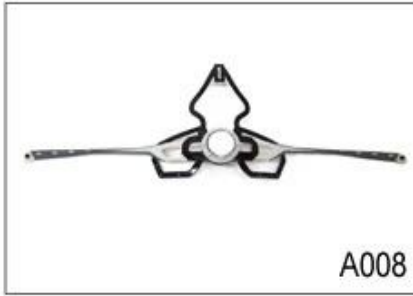

Adjustment System Options

A001

A002

A003

A004

A005

A006

A007

A008

A009

A010

A011

A012

Female Parts Options To Anchor Adjuster

Istnieją różne rodzaje opcji tkaniny wewnętrznej.

Eva Pads: Jest zamknięta komórka i nieprzepuszczalna dla wody, ma odporne wycucie.