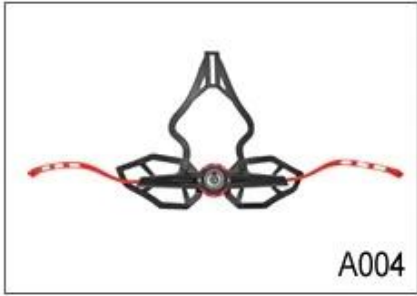

Adjustment System Options

A001

A002

A003

A004

A005

A006

A007

A008

A009

A010

A011

A012

Female Parts Options To Anchor Adjuster

Istnieją różne rodzaje opcji tkaniny wewnętrznej.

Eva Pads: Jest zamknięta komórka i nieprzepuszczalna dla wody, ma odporne wycucie.