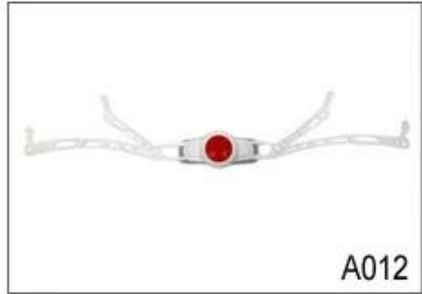

A008

A009

A010

A011

A012

Female Parts Options To Anchor Adjuster

Istnieją różne rodzaje opcji tkaniny wewnętrznej.

Eva Pads: Jest zamknięta komórka i nieprzepuszczalna dla wody, ma odporne wycucie.

Podkładki z siatki: może zapobiegać pyłowi i małym owadom przelotnym do hełmu podczas dzikiej jazdy.

Nylonowe podkładki: antybakteryjne i przyjazne dla skóry, łatwe do czyszczenia.

Aksamitne podkładki: bardzo miękkie i wygodne uczucie.