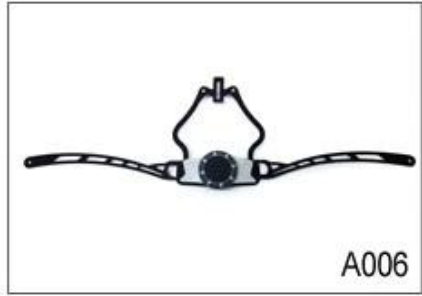

Adjustment System Options

A001

A002

A003

A004

A005

A006

A007

A008

A009

A010

A011

A012

Female Parts Options To Anchor Adjuster

Istnieją różne rodzaje opcji tkaniny wewnętrznej.

Eva Pads: Jest zamknięta komórka i nieprzepuszczalna dla wody, ma odporne wycucie.