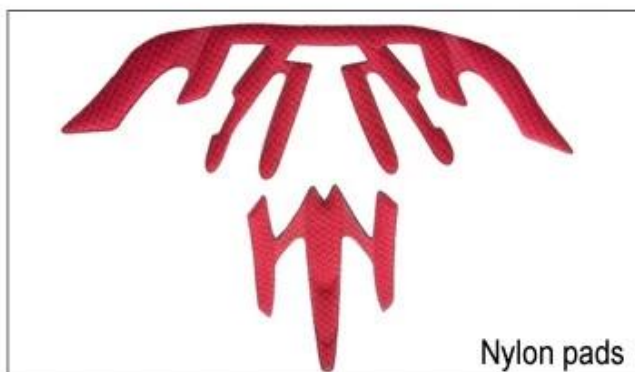

A008

A009

A010

A011

A012

Female Parts Options To Anchor Adjuster

Istnieją różne rodzaje opcji tkaniny wewnętrznej.

Eva Pads: Jest zamknięta komórka i nieprzepuszczalna dla wody, ma odporne wycucie.

Podkładki z siatki: może zapobiegać pyłowi i małym owadom przelotnym do hełmu podczas dzikiej jazdy.

Nylonowe podkładki: antybakteryjne i przyjazne dla skóry, łatwe do czyszczenia.

Aksamitne podkładki: bardzo miękkie i wygodne uczucie.

Cool Max Pads: Bardzo wysokiej klasy, może utrzymać włosy suche i chłodne podczas jazdy.

Niska jakość podkładek: łatwo złamane po tarciu z włosami, niewygodne i gorące.

Inner Padding Fabric Options

EVA pads

Mesh pads

Nylon pads

Velvet pads

Cool max pads

Low quality pads

Dostawa Express:

International Express, Air Freight & Sea Transport jest tutaj dobrze zaaranżowany! Możesz wybrać każdy możliwy transport, który chcesz, a my dołożymy wszelkich starań, aby Ci pomóc! Zbudowaliśmy już długoterminowe relacje z różnymi firmami wysyłkowymi i agentem wysyłkowym, wszystkie nasze wysyłki mają na celu zapewnienie najlepszych wrażeń z wysyłki! Wybierz nas, łatwo będzie zapewnić bezpieczeństwo hełmów przez cały czas!