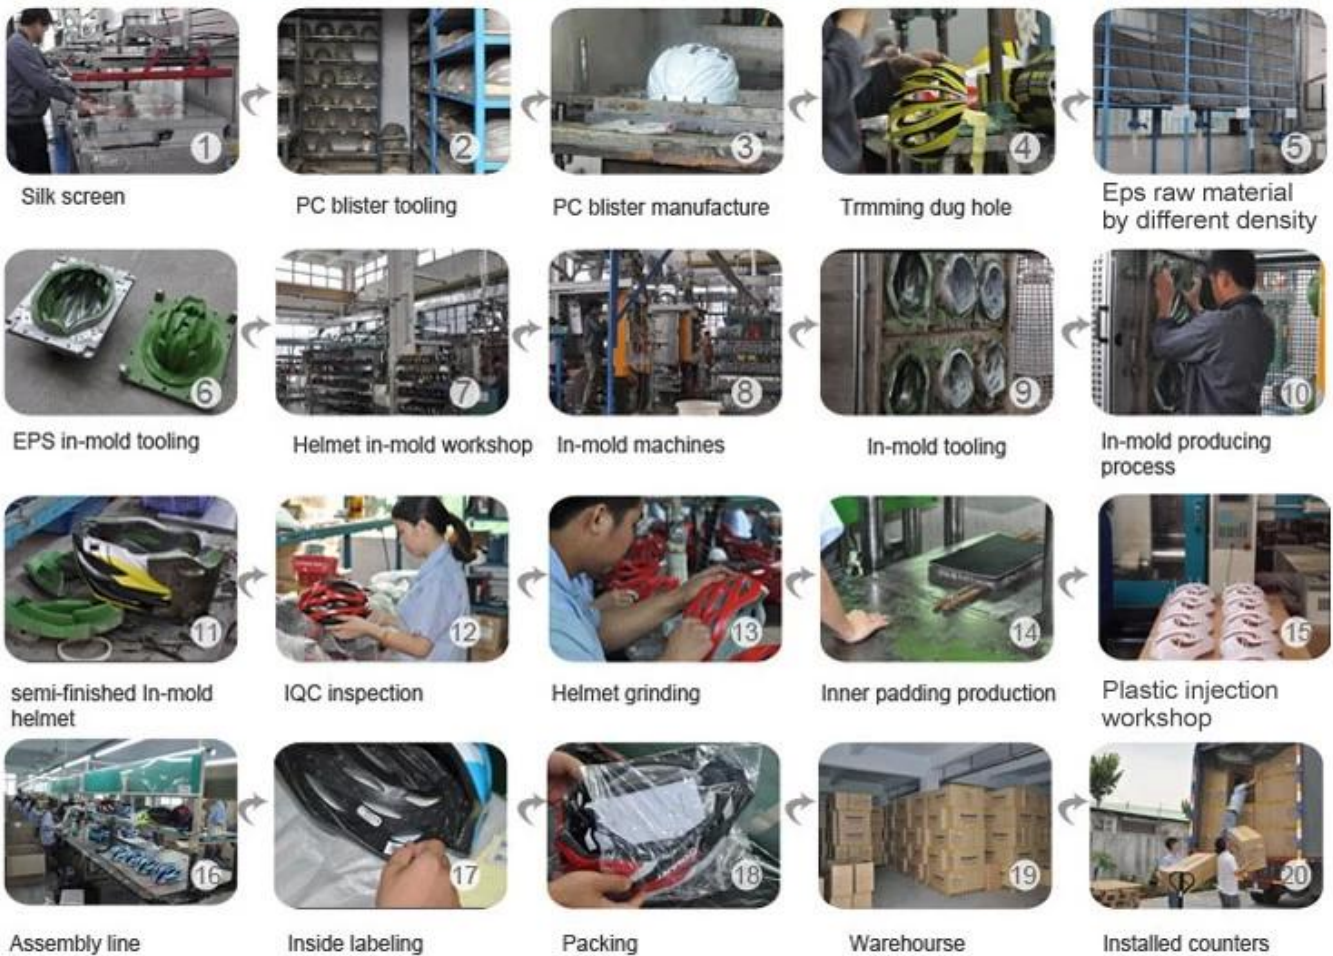

Production Procedure

Ekspresowa dostawa:

Zapewniamy szeroki zakres warunków płatności. Możesz wybrać najlepszą metodę realizacji płatności. Aby poprawić efektywność wysyłki i zmniejszyć koszty, nawiązaliśmy długą współpracę z międzynarodowymi firmami spedycyjnymi & duże firmy transportowe. Zgodnie z ilością zamówionego hełmu & wymagania dotyczące wysyłki, możemy zapewnić Ci najlepszą sugestię & pomoc. Każdego kroku z nami zabezpieczyć & zadowolona!