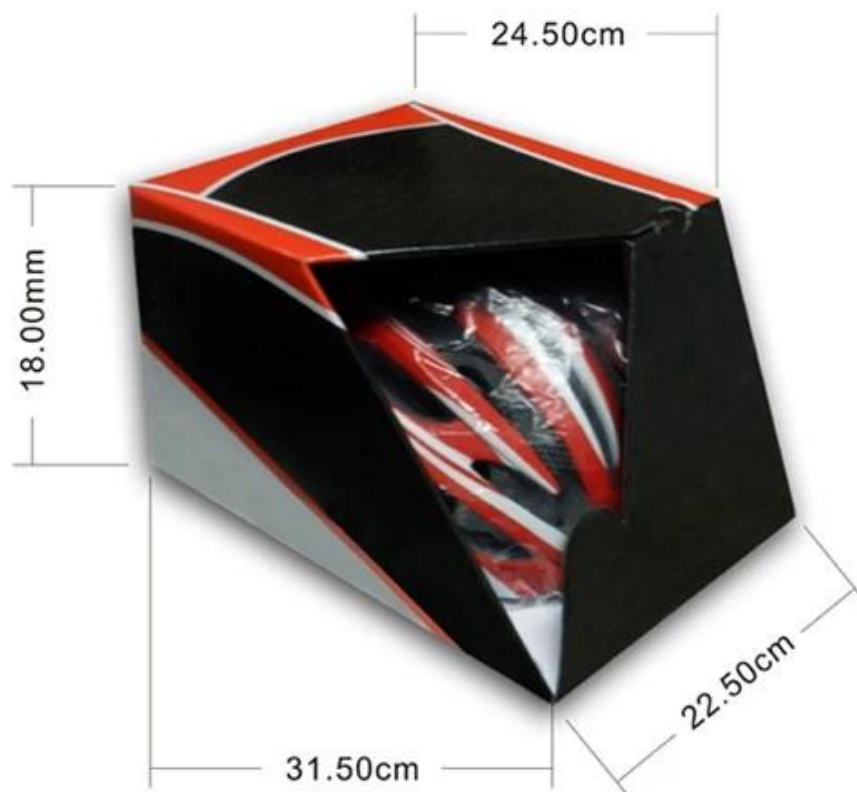

Hiking

Pakowanie kasku:

Produkty w opakowaniu: 12 szt / karton

Wymiary opakowania: 73X58X35 cm

Waga brutto: 6,50 kg

Rodzaj opakowania: 1szt / PP color box bag WTH, 12 szt PER BROWN TEKSTUROWE

Packaging

Items per Carton: 12 Pieces/Carton

Package Measurements: 73X58X35 cm

Gross Weight: 6.50 kg

Package Type: 1PCS/PP bag with color box, 12 PCS PER BROWN CARTON

Wiedza o kasku rowerowym dzieci:

Europejski głowy manekina:

Owalnym kształcie kask jest przeznaczony do głowy jeźdźca w wymiarze, który jest znacznie dopasowanie dla Europejczyków.