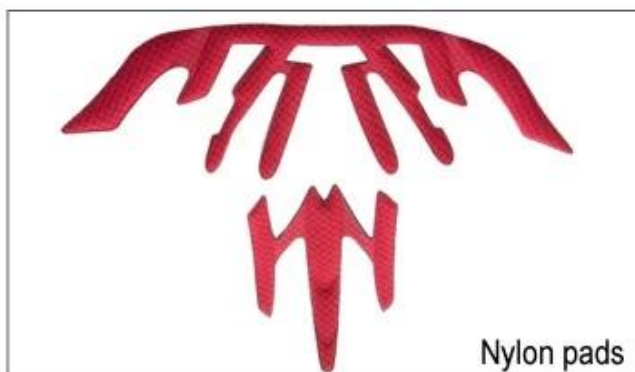

Niskiej jakości poduszki: łatwe uszkodzony po tarcia z włosami, niewygodne i gorące.

Inner Padding Fabric Options

EVA pads

Mesh pads

Nylon pads

Velvet pads

Cool max pads

Low quality pads

Oddychalność i komfort są bardzo ważne, to dlatego Manta wyposażony ramiączka Airlite, które są o 15% lżejsze niż standardowy pasek hełmu. Ramiączka Teton są lżejsze, mocniejsze i bardziej oddychająca niż zwykły pasek hełmu. Oni również nie przyklejają się do twarzy z taką samą łatwością, gdy temperatura zacznie wzrastać. Szybka taśmy Dostosowanie systemu może być łatwo i stale dostosowane do dokładnie Twojego kształtu głowy. Kask pozostaje bezpiecznie na głowie w każdej sytuacji i pasy parciate zawsze są w najlepszej sytuacji.