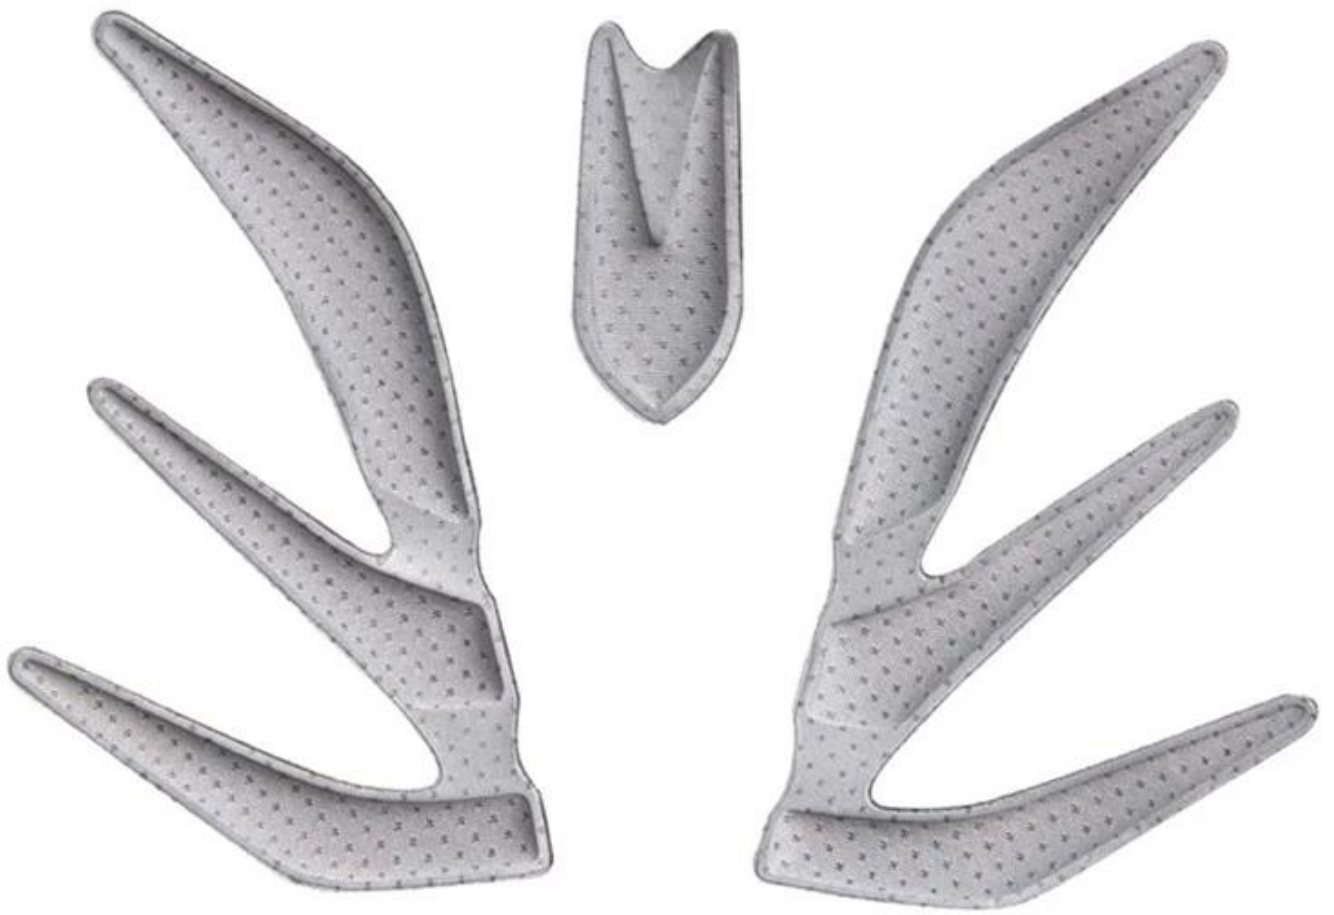

Zdejmować i prać wyściółka kasku

Zalety naszych uszczelek:

"-Removable I prać obicie niealergizujący wykonana z otwartej siatki 3D, zapewnia maksymalny komfort i odprowadza słońce szybko. Inne opcje, takie jak siatki przeciw owadom & Chłodny Max® wyściółka może być accevable.

"-Moisture-Wicking Podkładki Przechowywać jeźdźca głowicy na sucho

Charakterystyka wnętrza znacząco wpływa na komfort w kasku. Wszystkie nasze klocki wchłaniają wilgoć i są antyalergiczne. Rzepey umożliwiają łatwe usuwanie do mycia.