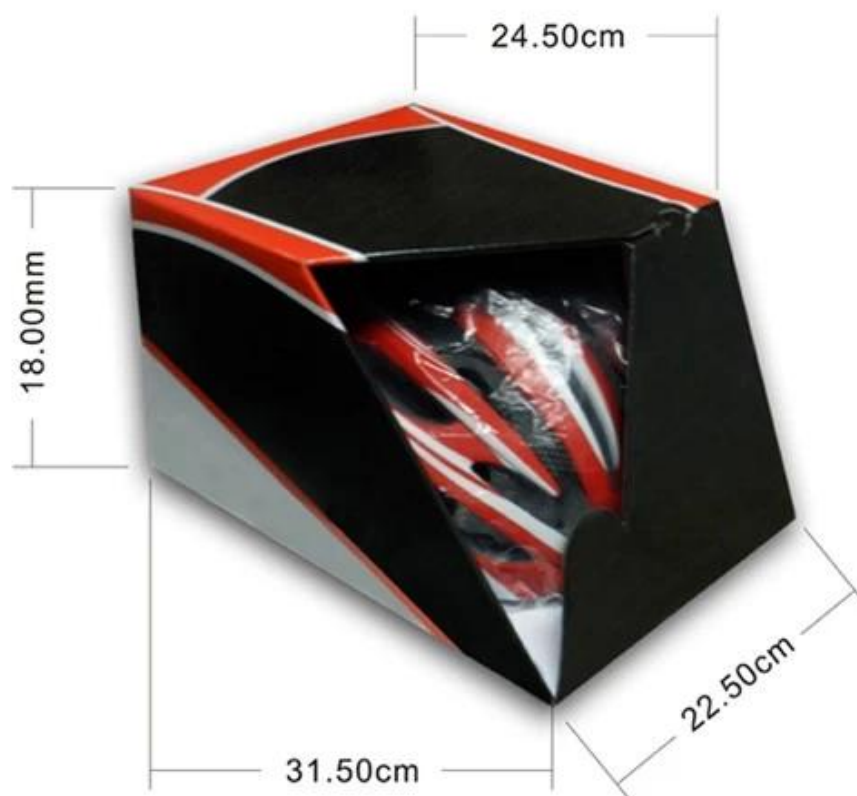

Informacje o opakowań

Przedmioty na karton: 12 sztuk / karton

Pomiary pakietu: 73x58x35 cm

Waga brutto: 6,50 kg

Typ pakietu: 1 sztuk / torba PP WTH Color Box, 12 sztuk na brązowy karton

Packaging

Items per Carton: 12 Pieces/Carton

Package Measurements: 73X58X35 cm

Gross Weight: 6.50 kg

Package Type: 1PCS/PP bag wth color box, 12 PCS PER BROWN CARTON

Wiedza o obwodzie głowy Hełm wspinaczkowy:

Europejska konstrukcja:

Owalny kask w kształcie jest przeznaczony do głowy jeźdźca z wymiarem, który jest znacznie dopasowany dla Europejczyków.