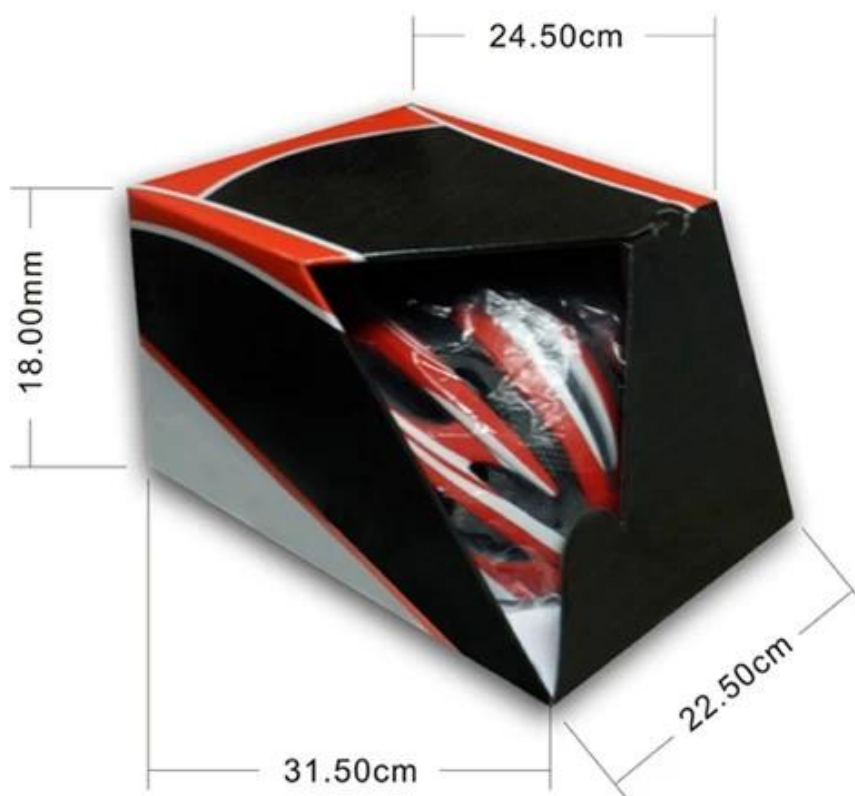

## Packaging informacji

Elementy w kartonie: 12 szt/karton

Pakiet Wymiary: 73 X 58 X 35 cm

Waga brutto: 6.50 kg

Rodzaj opakowania: 1szt/PP worek wth pole koloru, 12 sztuk w kartonie brązowy

### Packaging

Items per Carton: 12 Pieces/Carton

Package Measurements: 73X58X35 cm

Gross Weight: 6.50 kg

Package Type: 1PCS/PP bag wth color box, 12 PCS PER BROWN CARTON