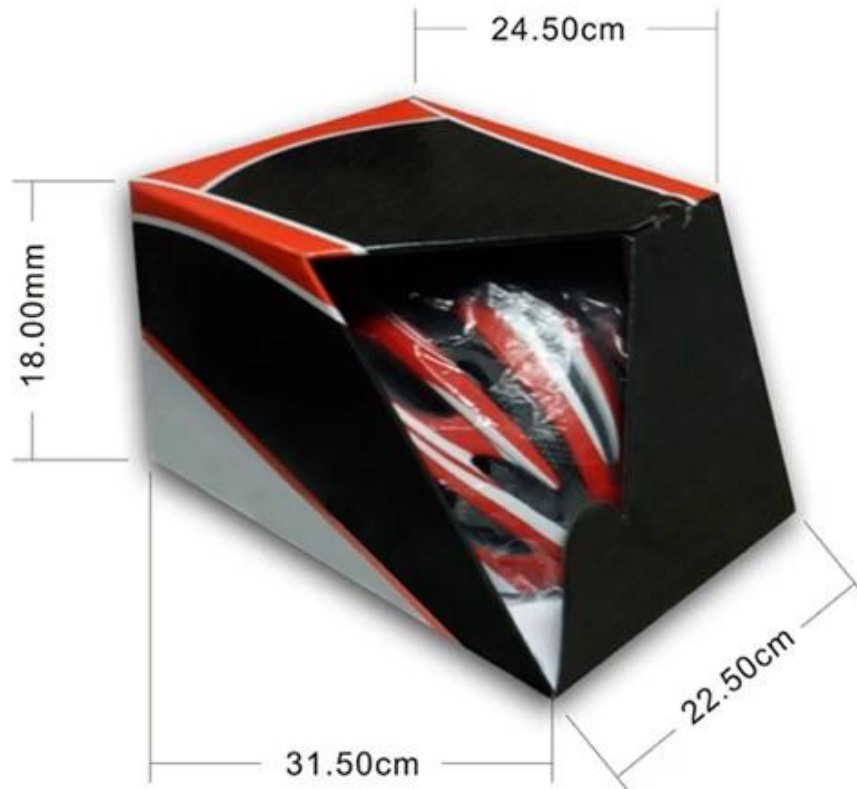

## **Informacje rower szosowy Kaski Packagaing**

jętemy w kartonie: 12 szt / karton

Wymiary opakowania: 73X58X35 cm

Waga brutto: 6,50 kg

Rodzaj opakowania: 1szt / PP color box bag WTH, 12 szt PER BROWN TEKUROWE

## Packaging

Items per Carton: 12 Pieces/Carton

Package Measurements: 73X58X35 cm

Gross Weight: 6.50 kg

Package Type: 1PCS/PP bag with color box, 12 PCS PER BROWN CARTON

**Wiedza obwód głowy wspinaczki kask:**

### **Europejski głowy manekina:**

Owalnym kształcie kask jest przeznaczony do głowy jeźdźca w wymiarze, który jest znacznie dopasowanie dla Europejczyków.

### **Generic Model głowy:**

Ogólny model głowy kask jest przeznaczony do głowy jeźdźca w wymiarze, który jest nieco dłuższy od przodu do tyłu, niż jego pomiaru z boku na bok.