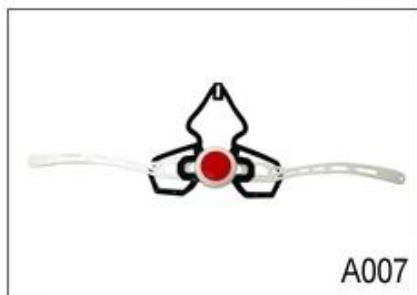

Waga: 270g,

Kolor: Pantone

Akcesoria: Headring system dopasowania, szybkie uwalnianie klamra, PA taśmy oraz odpinane wkładki.

Specyfikacja Najlepszym cyklu kobiety kasku:

| | |
|-----------------------|---|
| Model nr. | AU-SV93 cyklu najlepsze damski kask |
| Materiał | EPS (styropianu) + PC (poliwęglan) Shell |
| Orzecznictwo | CE EN1078 |
| Wentylatory | 21 otwory wentylacyjne |
| Kolor | Pantone, dostosowane |
| Rozmiar / obwód głowy | S / M (54-58cm), M / L (58-62CM) |
| Waga | 270g |
| Okres próbny | 7 dni |
| MOQ | 300pcs |
| dane pakietowe | Worek PP + indywidualne pole koloru opakowania + mastercarton |

Adjustment System Options

A001

A002

A003

A004

A005

A006

A007