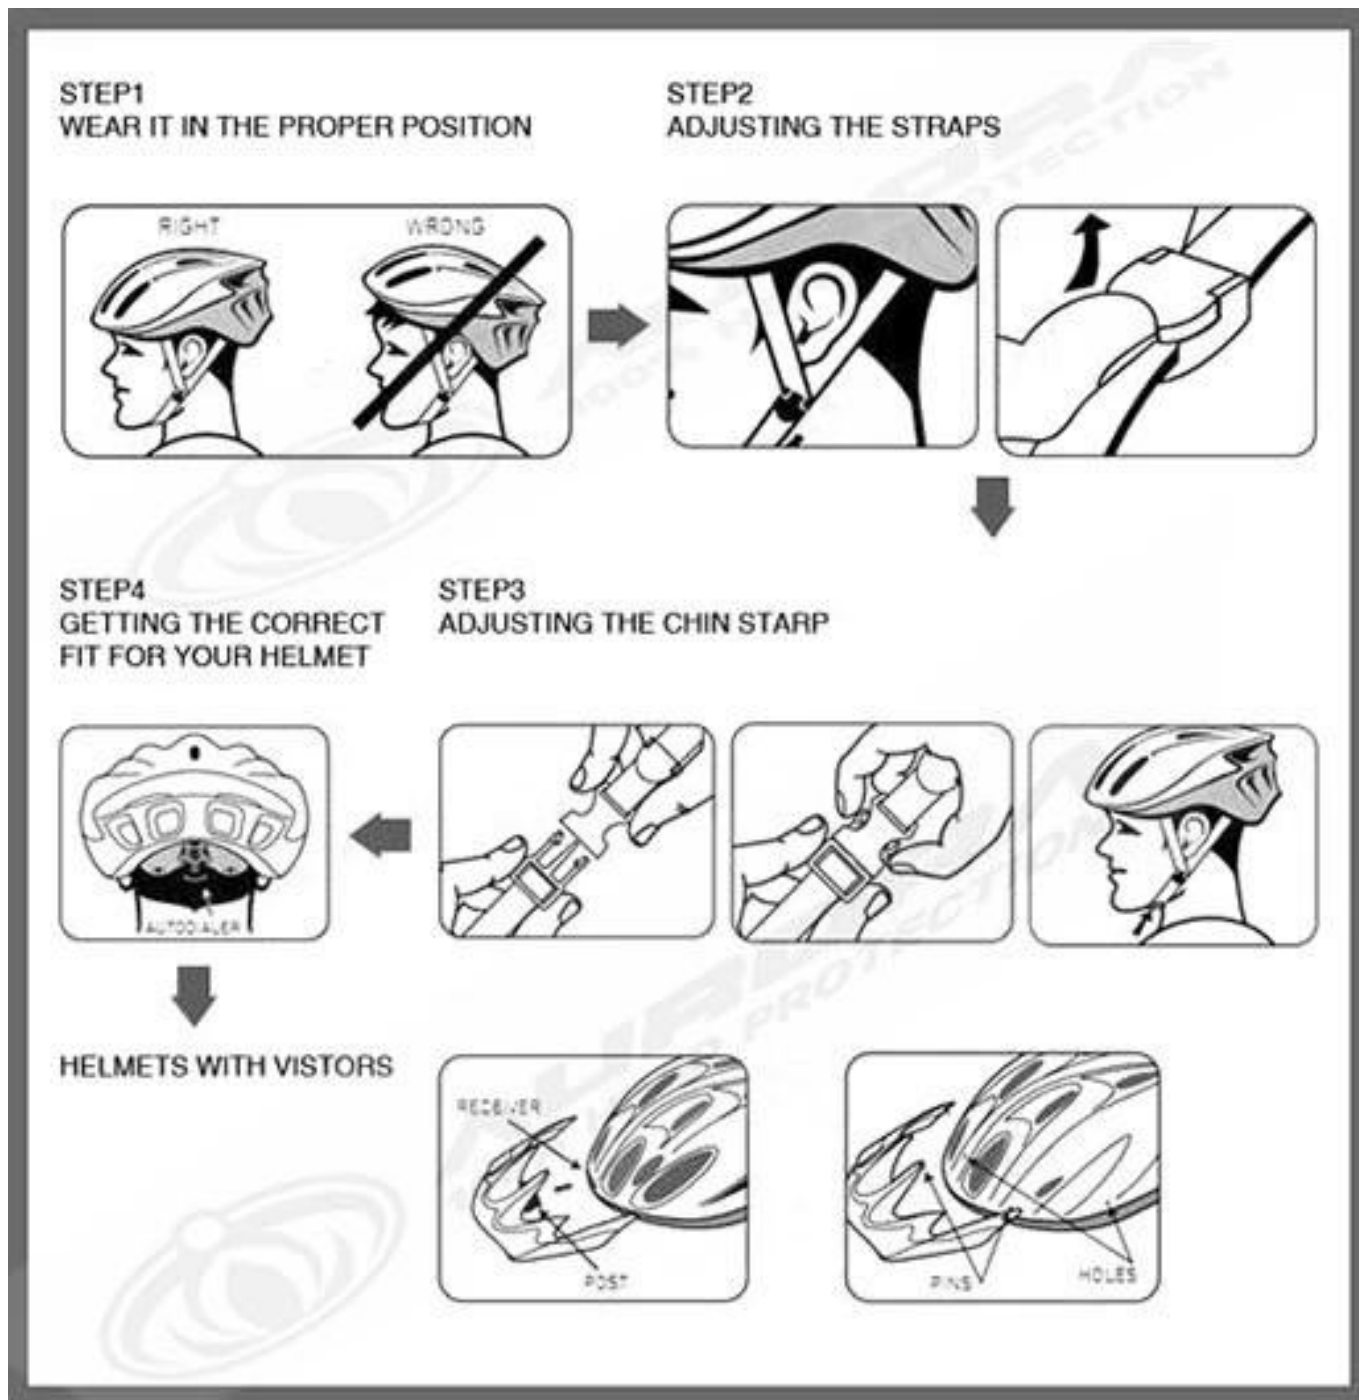

Choć rozważaliśmy co niezbędne elementy do poprawy struktury ciała w projektowaniu, ale nadal korzystać z profesjonalnych urządzeń do kontroli wszystkie aspekty naszego produktu! Nasza zaawansowana we własnym laboratorium testowania został zbudowany zgodnie z EN1078, EN397, EN12492, CPSC, itp wymogów badawczych. Przed naszym masowa produkcja lub wysłać go do testowania organizacji trzeciej, możemy sprawdzić jakość sami & amp; upewnić się, że są przygotowani!