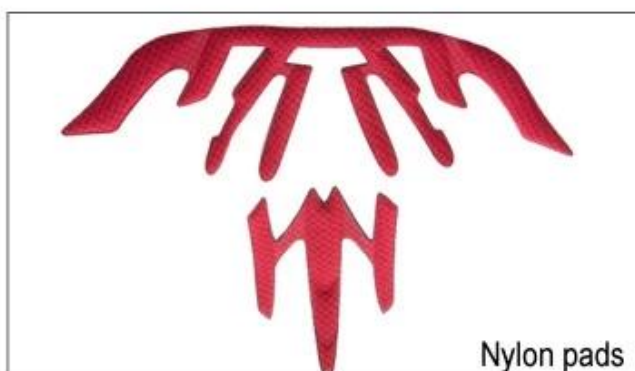

## Inner Padding Fabric Options

EVA pads

Mesh pads

Nylon pads

Velvet pads

Cool max pads

Low quality pads

Oddychalność i komfort są bardzo ważne, to dlatego Manta wyposażony ramiączka Airlite, które są o 15% lżejsze niż standardowy pasek hełmu. Ramiączka Tetoron są lżejsze, mocniejsze i bardziej oddychająca niż zwykły pasek hełmu. Oni również nie przyklejają się do twarzy z taką samą łatwością, gdy temperatura zacznie wzrastać. Szybka taśmy Dostosowanie systemu może być łatwo i stale dostosowane do dokładnie Twojego kształtu głowy. Kask pozostaje bezpiecznie na głowie w każdej sytuacji i pasy parciane zawsze są w najlepszej sytuacji.