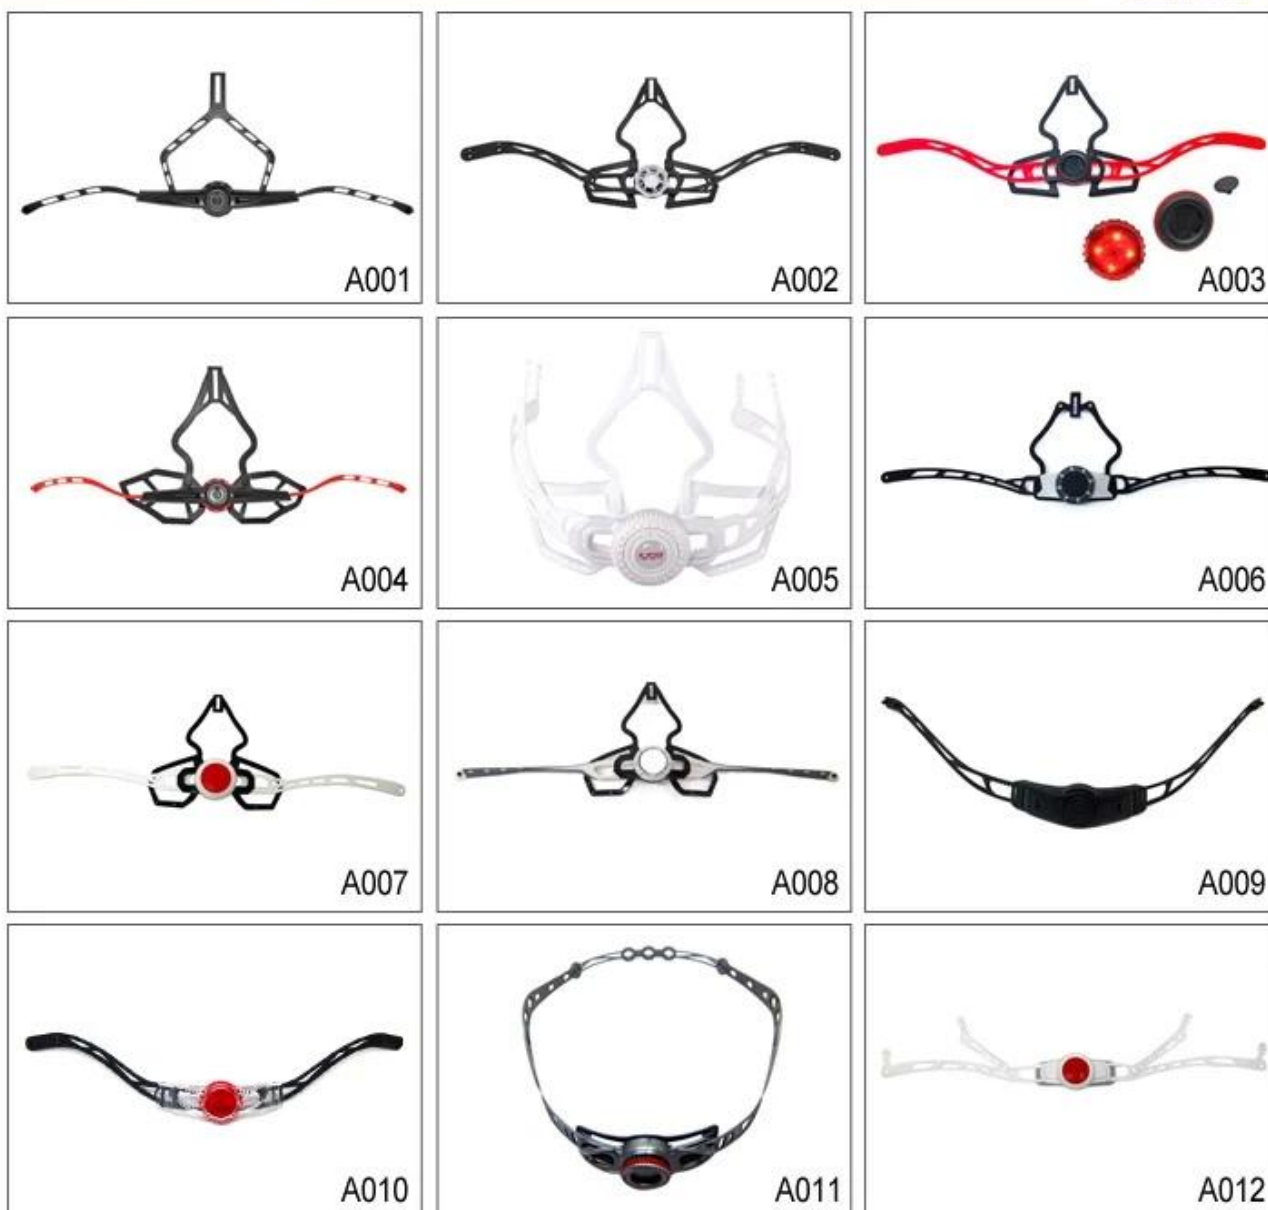

Adjustment System Options

Istnieją różne rodzaje wewnętrznych opcji obicie z tkaniny.

podkładki EVA: To jest zamknięte komórki i odporne na wodę, ma sprężysty wygląd.

Mesh klocki: może zapobiec kurz i małe owady wpadają kasku podczas dzikiej jazdy.

Podkładki nylonowe: antibakteryjne i przyjazne dla skóry, łatwe w czyszczeniu.

Klocki Velvet: bardzo miękkie i wygodne uczucie.

Fajne Klocki max: bardzo wysokiej klasy, można przechowywać w suchym i chłodnym włosy podczas jazdy.

Niskiej jakości poduszki: łatwe uszkodzony po tarcia z włosami, niewygodne i gorące.