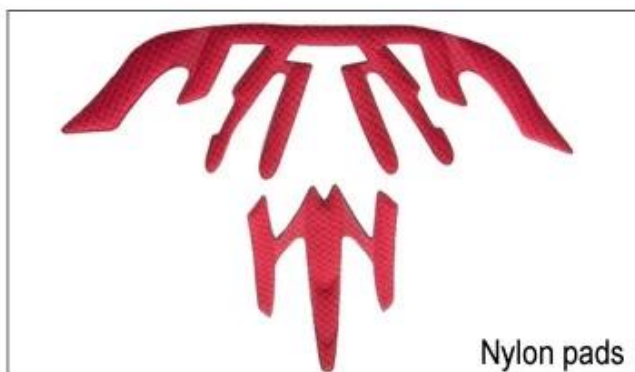

Niskiej jakości poduszki: łatwe uszkodzony po tarcia z włosami, niewygodne i gorące.

Inner Padding Fabric Options

EVA pads

Mesh pads

Nylon pads

Velvet pads

Cool max pads

Low quality pads

Oddychalność i komfort są bardzo ważne, to dlatego Manta wyposażony ramiączka Airlite, które są o 15% lżejsze niż standardowy pasek hełmu. Ramiączka Teton są lżejsze, mocniejsze i bardziej oddychająca niż zwykły pasek hełmu. Oni również nie przyklejają się do twarzy z taką samą łatwością, gdy temperatura zacznie wzrastać. Szybka taśmy Dostosowanie systemu może być łatwo i stale dostosowane do dokładnie Twojego kształtu głowy. Kask pozostaje bezpiecznie na głowie w każdej sytuacji i pasy parciane zawsze są w najlepszej sytuacji.