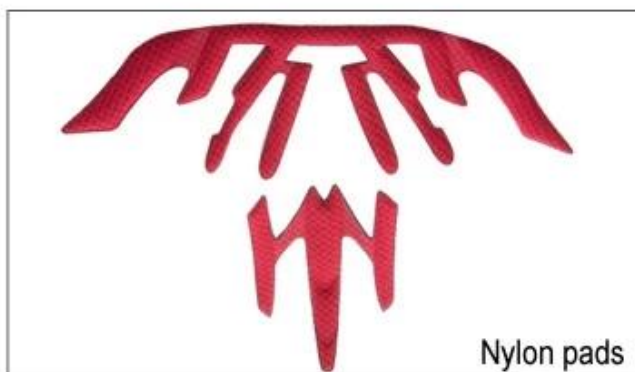

Niskiej jakości poduszki: łatwe uszkodzony po tarcia z włosami, niewygodne i gorące.

## Inner Padding Fabric Options

EVA pads

Mesh pads

Nylon pads

Velvet pads

Cool max pads

Low quality pads

Oddychalność i komfort są bardzo ważne, to dlatego Manta wyposażony ramiączka Airlite, które są o 15% lżejsze niż standardowy pasek hełmu. Ramiączka Teton są lżejsze, mocniejsze i bardziej oddychająca niż zwykły pasek hełmu. Oni również nie przyklejają się do twarzy z taką samą łatwością, gdy temperatura zacznie wzrastać. Szybka taśmy Dostosowanie systemu może być łatwo i stale dostosowane do dokładnie Twojego kształtu głowy. Kask pozostaje bezpiecznie na głowie w każdej sytuacji i pasy parciane zawsze są w najlepszej sytuacji.