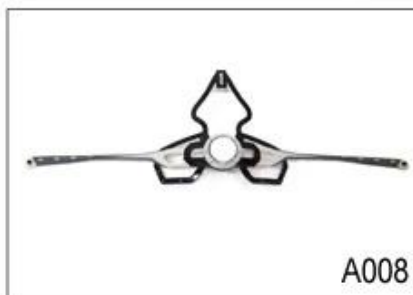

## Buckle Options

ITW standard helmet buckle

Traditional helmet buckle

Patent self-developed magnetic buckle

Fidlock magnetic buckle

We can also customize various colors buckle.

Nie zdziw się! Jak fabryki z 23-letnią R & D doświadczeń, stworzyliśmy serie korekt dla różnych kasków & zgodne z różnych wzorów kask można znaleźć Up & Dół regulator, Y kształt regulatora, regulator LED, pełna głowa regulator, przezryste regulator, zintegrowany regulator, itp wszystko w naszej fabryce! Co więcej, w celu zaspokojenia zapotrzebowania na swoją markę, możemy dodać logo naklejki lub dostosować swoją wyłączną regulator według projektu lub pomysłu! Połączenie wielobarwne naszych regulacji jest również jednym z jego highlights. We obiecują każda korekta tarcza obraca jest dobrze wykonany i może zapewnić komfortowy & Doświadczenie stabilne dopasowanie!

## Adjustment System Options

A001

A002

A003

A004

A005

A006

A007