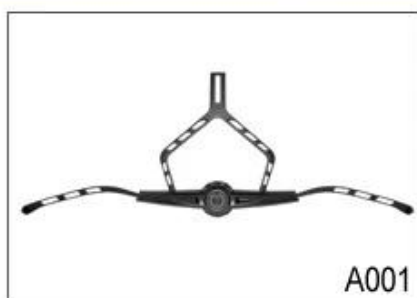

## Buckle Options

ITW standard helmet buckle

Traditional helmet buckle

Patent self-developed magnetic buckle

Fidlock magnetic buckle

We can also customize various colors buckle.

Nie zdziw się! Jak fabryki z 23-letnią R & D doświadczeń, stworzyliśmy serie korekt dla różnych kasków & zgodne z różnych wzorów kask można znaleźć Up & Dół regulator, Y kształt regulatora, regulator LED, pełna głowa regulator, przezryste regulator, zintegrowany regulator, itp wszystko w naszej fabryce! Co więcej, w celu zaspokojenia zapotrzebowania na swoją markę, możemy dodać logo naklejki lub dostosować swoją wyłączną regulator według projektu lub pomysłu! Połączenie wielobarwne naszych regulacji jest również jednym z jego highlights. We obiecują każda korekta tarcza obraca jest dobrze wykonany i może zapewnić komfortowy & Doświadczenie stabilne dopasowanie!

## Adjustment System Options

A001

A002

A003

A004

A005

A006

A007