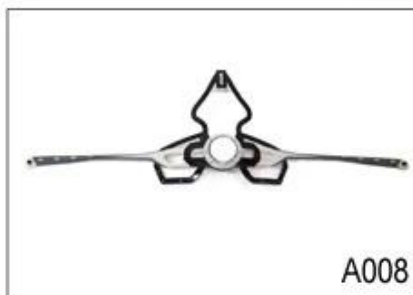

## Adjustment System Options

A001

A002

A003

A004

A005

A006

A007

A008

A009

A010

A011

A012

Существуют различные типы параметров внутренних внутренних полей.

Приводные лодки: это замкнутая клетка и Невосприимчивая к воде, имеет устойчивое чувство.

Сетчатые коврики: это может предотвратить попадание пыли и маленьких насекомых в шлем во время дикой езды.