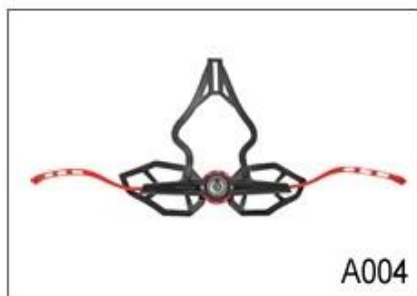

## Adjustment System Options

A001

A002

A003

A004

A005

A006

A007

A008

A009

A010

A011

A012

Существуют различные типы параметров внутренних внутренних полей.

Приводные лодки: это замкнутая клетка и Невосприимчивая к воде, имеет устойчивое чувство.

Сетчатые коврики: это может предотвратить попадание пыли и маленьких насекомых в шлем во время дикой езды.