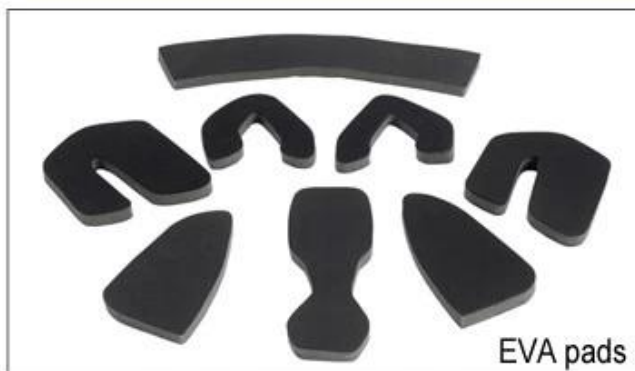

Inner Padding Fabric Options