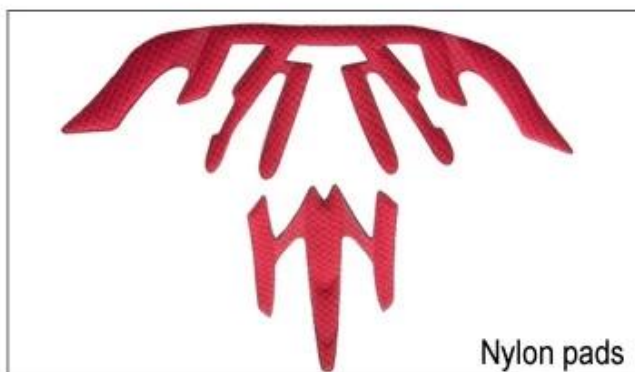

Коврики низкого качества: легко сломаться после трения с волосами, некомфортными и горячими.

## Inner Padding Fabric Options

EVA pads

Mesh pads

Nylon pads

Velvet pads

Cool max pads

Low quality pads

Для дыхания и комфорта очень важно, вот почему в мантии аирлите ремни, которые на 15% легче, чем стандартная лямка шлема. Теторон лямки легче, сильнее и легче дышать, чем обычный ремень шлема. Они также не прилипают к лицу так же легко, когда температура начинает увеличиваться. Быстрая адаптация системы можно легко и постоянно адаптировать к конкретной форме головы. Шлем постоянно находится на голове во всех ситуациях, и лямки всегда находятся в лучшем положении.