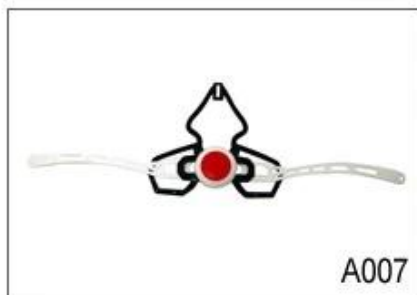

## Adjustment System Options

A001

A002

A003

A004

A005

A006

A007

A008

A009

A010

A011

A012

Существуют различные типы параметров внутренних внутренних полей.

Приводные лодки: это замкнутая клетка и Невосприимчивая к воде, имеет устойчивое чувство.

Сетчатые коврики: это может предотвратить попадание пыли и маленьких насекомых в шлем во время дикой езды.