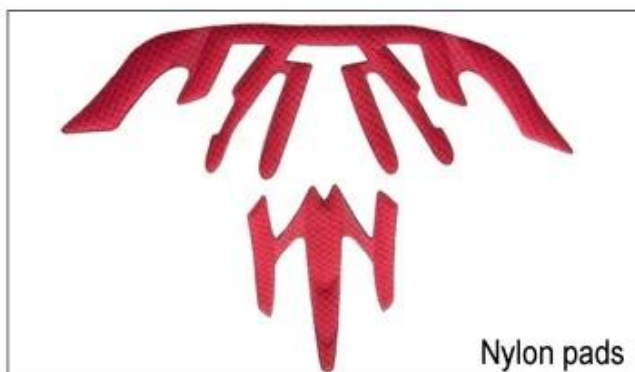

Коврики низкого качества: легко сломаться после трения с волосами, некомфортными и горячими.

Inner Padding Fabric Options

EVA pads

Mesh pads

Nylon pads

Velvet pads

Cool max pads

Low quality pads

Удобство дыхания и комфорт очень важны, поэтому в мантии аирлите ремни, которые на 15% легче, чем стандартная лямка. Теторон лямки легче, сильнее и легче дышать, чем обычный ремень шлема. Они также не прилипают к лицу так же легко, когда температура начинает увеличиваться. Быстрая адаптация системы можно легко и постоянно адаптировать к конкретной форме головы. Шлем постоянно находится на голове во всех ситуациях, и лямки всегда находятся в лучшем положении.