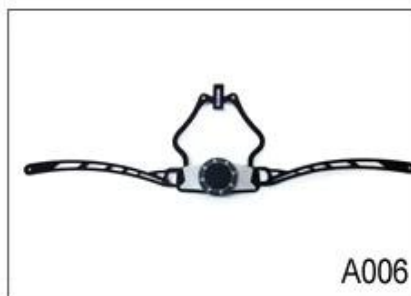

Adjustment System Options

A001

A002

A003

A004

A005

A006

A007

A008

A009

A010

A011

A012

Существуют различные типы параметров внутренних внутренних полей.

Приводные лодки: это замкнутая клетка и Невосприимчивая к воде, имеет устойчивое чувство.

Сетчатые коврики: это может предотвратить попадание пыли и маленьких насекомых в шлем во время дикой езды.