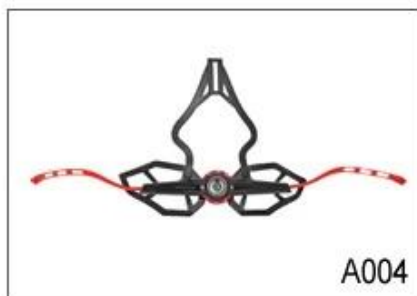

Adjustment System Options

A001

A002

A003

A004

A005

A006

A007

A008

A009

A010

A011

A012

Существуют различные типы параметров внутренних внутренних полей.

Приводные лодки: это замкнутая клетка и Невосприимчивая к воде, имеет устойчивое чувство.

Сетчатые коврики: это может предотвратить попадание пыли и маленьких насекомых в шлем во время дикой езды.