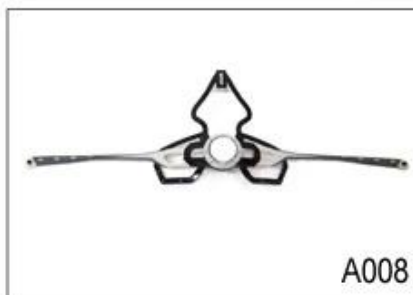

Adjustment System Options

A001

A002

A003

A004

A005

A006

A007

A008

A009

A010

A011

A012

Существуют различные типы параметров внутренних внутренних полей.

Приводные лодки: это замкнутая клетка и Невосприимчивая к воде, имеет устойчивое чувство.

Сетчатые коврики: это может предотвратить попадание пыли и маленьких насекомых в шлем во время дикой езды.