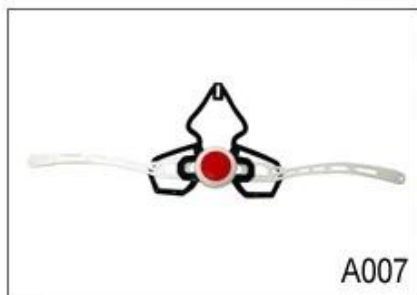

Adjustment System Options

A001

A002

A003

A004

A005

A006

A007

A008

A009

A010

A011

A012

Существуют различные типы параметров внутренних внутренних полей.

Приводные лодки: это замкнутая клетка и Невосприимчивая к воде, имеет устойчивое чувство.

Сетчатые коврики: это может предотвратить попадание пыли и маленьких насекомых в шлем во время дикой езды.