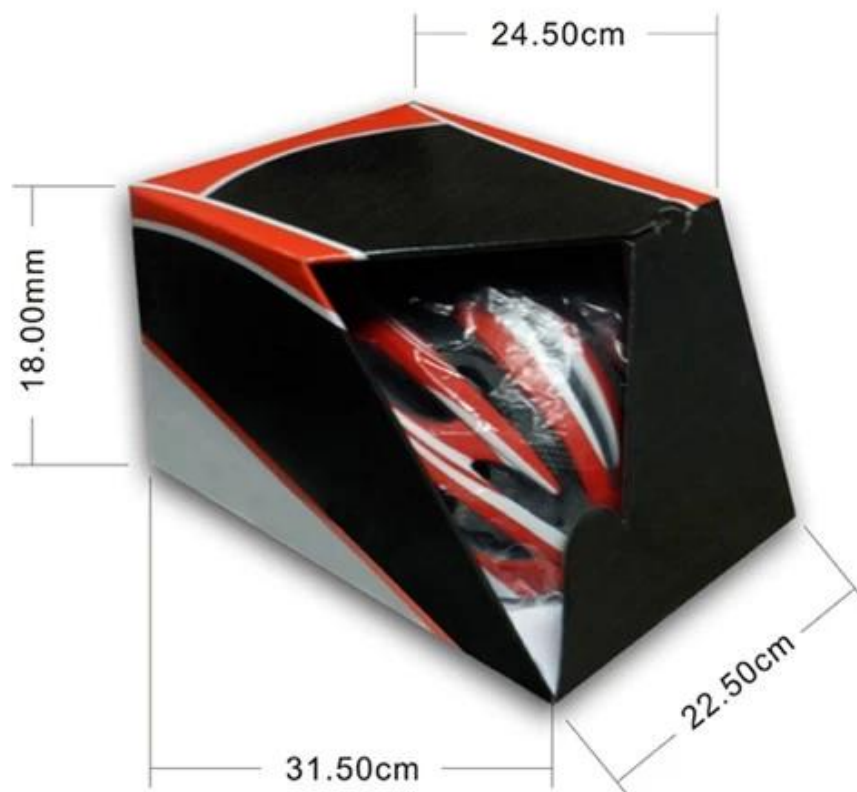

### **Изображения детали лыжного шлема:**

Продукты в упаковке: 12 шт / коробка

Размеры упаковки: 73X58X35 см

Вес брутто: 6,50 кг

Тип упаковки: 1PCS / PP мешок WTH коробка цвета, 12 шт в коричневую коробку

## Packaging

Items per Carton: 12 Pieces/Carton

Package Measurements: 73X58X35 cm

Gross Weight: 6.50 kg

Package Type: 1PCS/PP bag with color box, 12 PCS PER BROWN CARTON