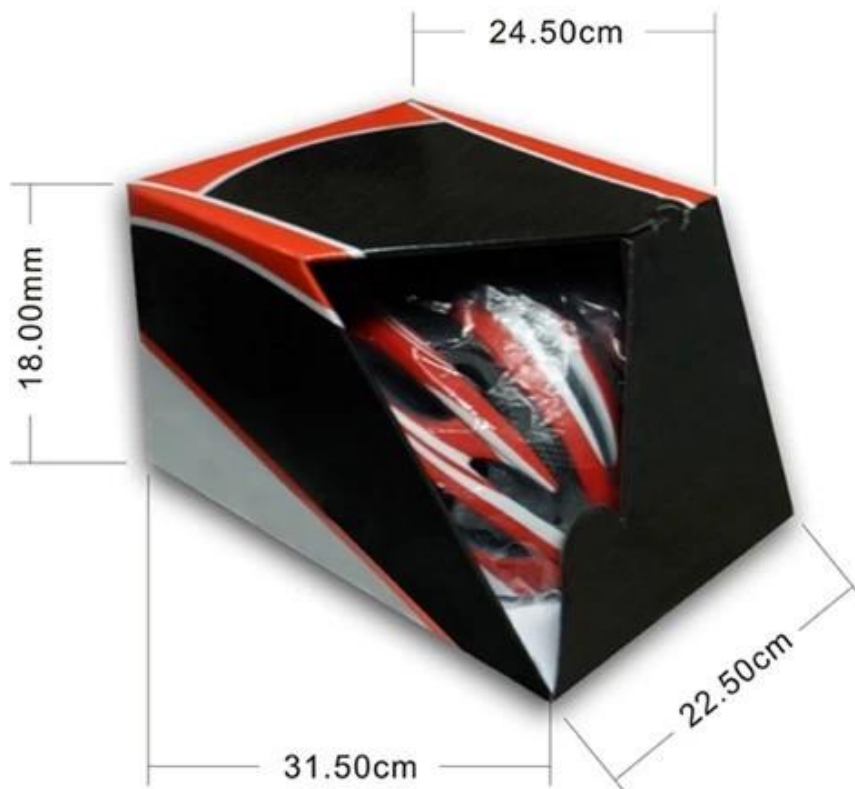

Packaging

Items per Carton: 12 Pieces/Carton

Package Measurements: 73X58X35 cm

Gross Weight: 6.50 kg

Package Type: 1PCS/PP bag with color box, 12 PCS PER BROWN CARTON

Наши услуги

Мы все принимаем заказы OEM для нас шлем Продукцион Линия, которая включает в себя логотип клиента и этикетку. После многих лет исследований и разработок, мы уверены, можно встретить все Ваши требования: