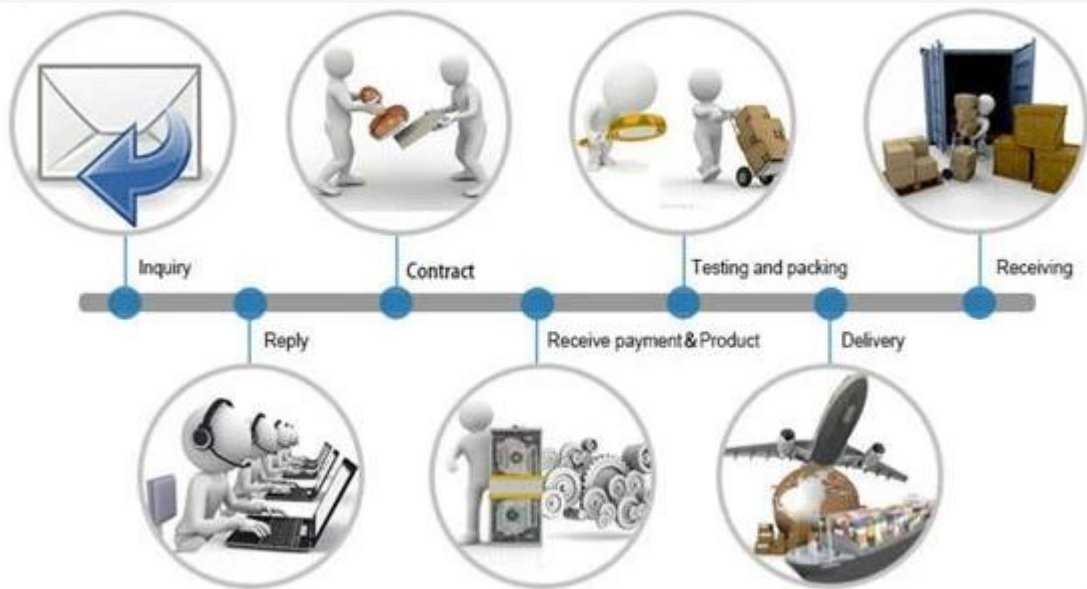

process для заказа

тестирование

Следующие объекты используются для теста на стабильность и испытания на прочность для системы хранения шлема.

Информация о компании

Шэньчжэнь Аврора спортивных товаров Со., LTD основана в 2012 году, более чем 22-летний опыт работы.