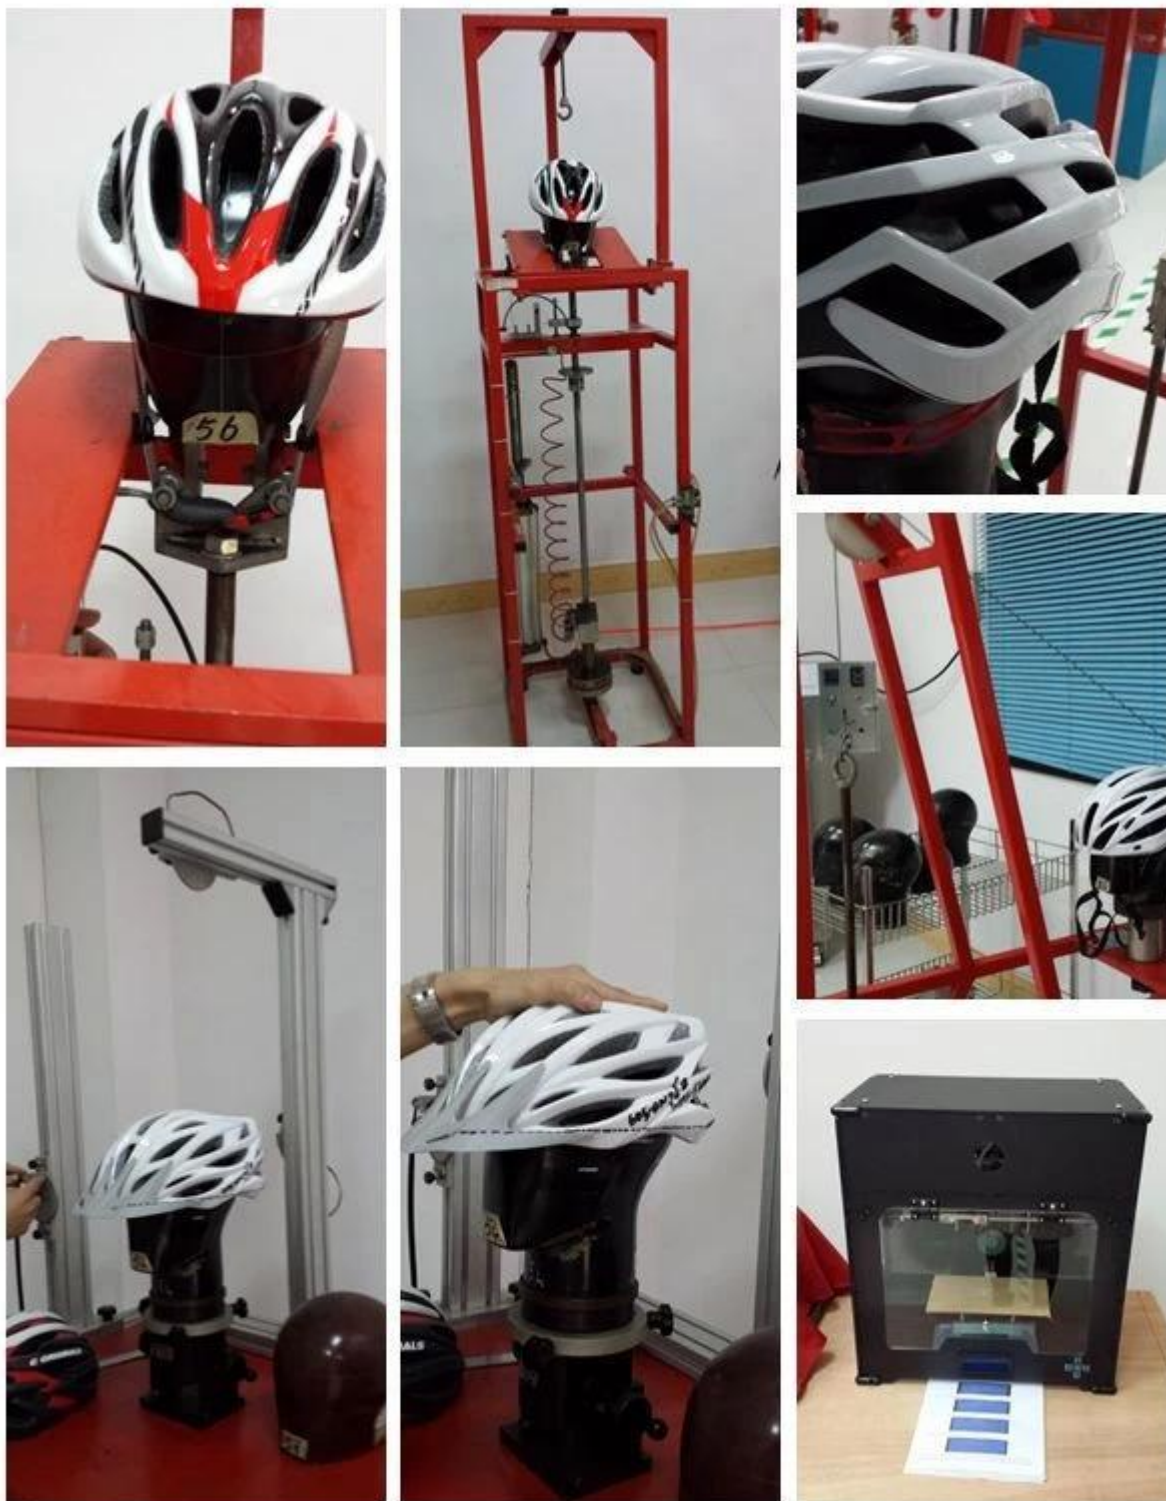

process для заказа

тестирование

Следующие объекты используются для теста на стабильность и испытания на прочность для системы хранения шлема.

Информация о компании

Шэньчжэнь Аврора спортивных товаров Со., LTD основана в 2012 году, более чем 22-летний опыт работы.