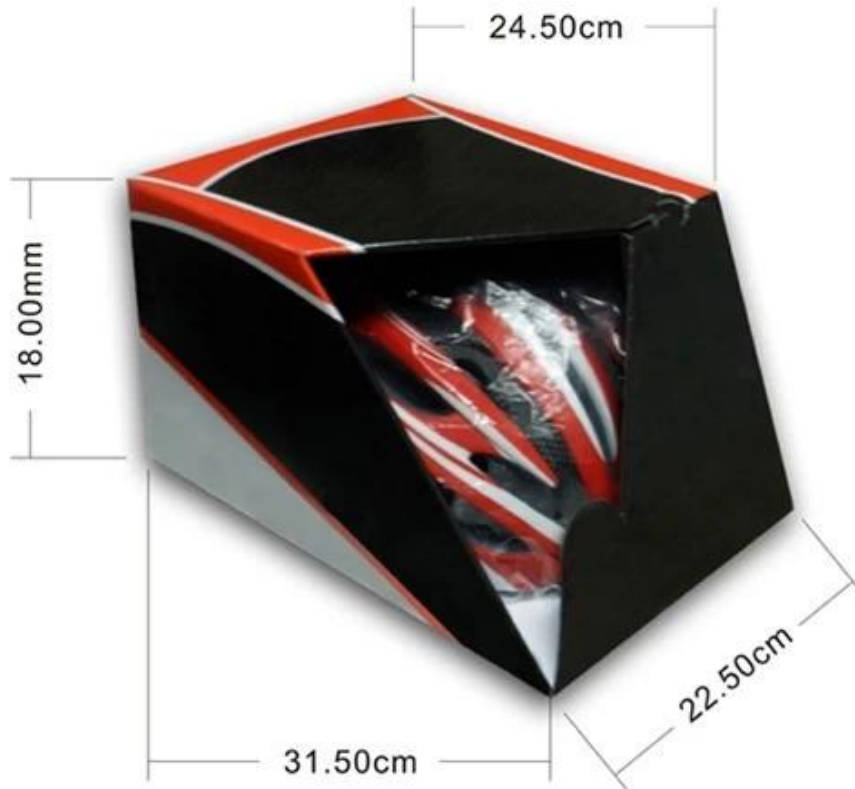

*СЕ утвержден ПВХ свет маленький размер электрический
велосипед красный детский шлем баланс велосипед*

описание продукта

Продукты Спецификация

Название предмета	синий и красный красивый рисунок печати для шлема малышей велосипед
Размер:	M 52-57cm
цвет	Red & Amp; Синий
материал	ПВХ-оболочка форма EPS-
MOQ	500 PCS
сертификация	CE EN 1078

Packaging

Items per Carton: 12 Pieces/Carton

Package Measurements: 73X58X35 cm

Gross Weight: 6.50 kg

Package Type: 1PCS/PP bag wth color box, 12 PCS PER BROWN CARTON

Cetification

У нас есть пройти тест ниже: