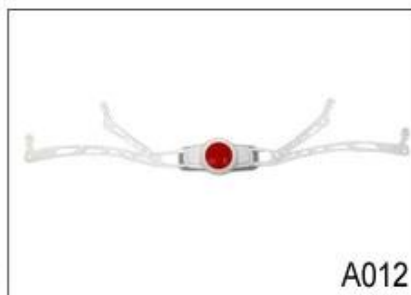

A008

A009

A010

A011

A012

Там разные виды внутренних набивок вариантов ткани.

EVA PADS: это закрытая клетка и непроницаемая для воды, устойчивое ощущение.

Сетчатые колодки: он может предотвратить пыль и мелкое насекомое в шлеме во время дикой езды.