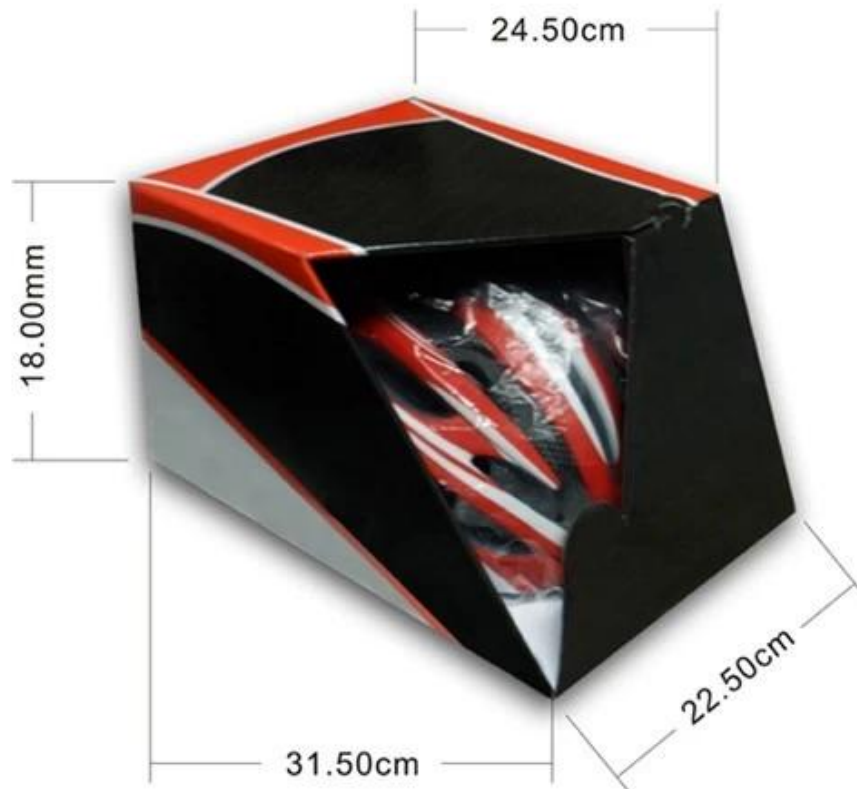

BD04 Супер моды дорожный велосипед и МТВ велосипед шлем в пресс-форме пены велосипедный шлем

Пункт	Особенность	Необязательный
Имя 1.Product	дорожный мотоцикл шлем	Causal шлем, дорожный велосипед шлем
2.Model Номер	BD04	
3.Material	PC + EPS в Technology формы, ручка регулировки резина, нейлон ремешок для подбородка и ITW пряжка, headkey ХедРинга	EPS-серый материал, EPS + PC inmould шлем, регулируемый ремешок для подбородка с быстрым высвобождением пряжкой; задний регулируемый замок; прохладно удобные колодки прибыль на акцию серый материал, EPS + PC шлем inmould, регулируемый ремешок для подбородка с быстрый выпуск пряжки; задний регулируемый замок; охладиться удобные колодки - см больше на: http://www.aurorasport.com/bicycle-helmet/193.html#sthash.j25DBJel.dpuf
4. Visor	Съемный козырек	Блок солнце и заблокировать дождь во время езды
5. Цвет 5. Цвет	любой цвет Pantone	любой цвет Pantone
6. Размер	S / M (54-58cm) M / L (58-62CM)	Стандартный размер для взрослых или детей, размер
7. Логотип	наклейка печать, водяной знак, передача тепла и т.д.	
8. MOQ	500 шт каждого цвета не меньше, чем 300pcs	
9. Размер коробки	73 * 58 * 35см	
10. Упаковка	12шт / кор 10шт мастер CTN	
11. Термин цены	FOB	
12. Способ доставки	По морю или по воздуху Экспресс	
13. Условия оплаты	Раурал Т / Т, западное соединение, L / C	
Время 14. Образец	4-7	после того, как мы получим ваши детали образца
15. Время выполнения продукции	20-30 дней	после вашего подтверждения к образцам предварительного производства, а также согласно вашему количеству заказа

Display from different perspectives

Packaging

Items per Carton: 12 Pieces/Carton

Package Measurements: 73X58X35 cm

Gross Weight: 6.50 kg

Package Type: 1PCS/PP bag wth color box, 12 PCS PER BROWN CARTON

О нашем муляжа