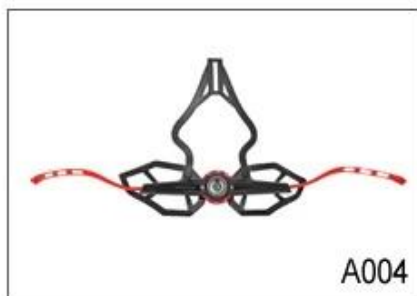

Adjustment System Options

A001

A002

A003

A004

A005

A006

A007

A008

A009

A010

A011

A012

Там разные виды внутренних набивок вариантов ткани.

EVA PADS: это закрытая клетка и непроницаемая для воды, устойчивое ощущение.

Сетчатые колодки: он может предотвратить пыль и мелкое насекомое в шлеме во время дикой езды.