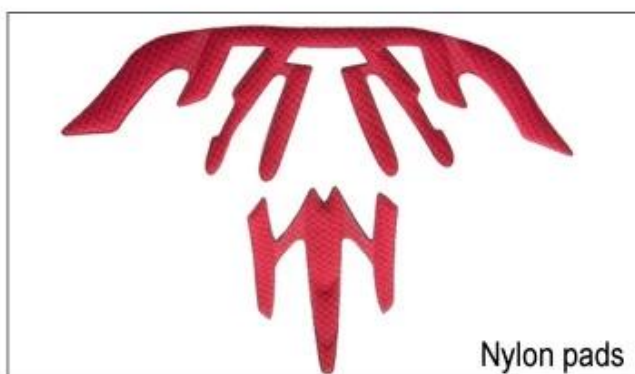

A008

A009

A010

A011

A012

Там разные виды внутренних набивок вариантов ткани.

EVA PADS: это закрытая клетка и непроницаемая для воды, устойчивое ощущение.

Сетчатые колодки: он может предотвратить пыль и мелкое насекомое в шлеме во время дикой езды.

Низкокачественные колодки: легко сломаны после трения с волосами, неудобными и горячими.

Inner Padding Fabric Options

EVA pads

Mesh pads

Nylon pads

Velvet pads

Cool max pads

Low quality pads

Воздухопроницаемость и комфорт чрезвычайно важен, поэтому Manta оснащена авиалитовыми ремнями, которые на 15% легче, чем стандартный ремешок для шлема. Теторонные ремни светлее, сильнее и более дышащие, чем обычный ремешок для шлема. Они также не прилипают к лицу так легко, когда температура начинает увеличиваться. Быстрая система адаптации в сети может быть легко и постоянно адаптирована к точной форме головы. Шлем надежно остается на голове во всех ситуациях, а ремни для лямки всегда в лучшем положении.