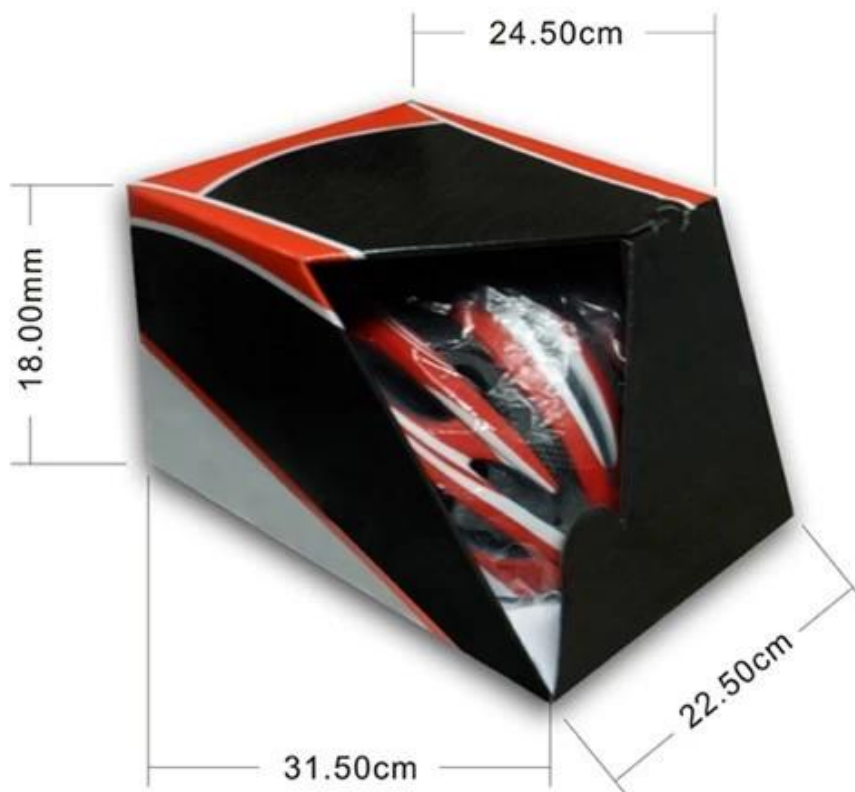

Изображение детали

Упаковка & Амп; Перевозка

Packaging

Items per Carton: 12 Pieces/Carton

Package Measurements: 73X58X35 cm

Gross Weight: 6.50 kg

Package Type: 1PCS/PP bag wth color box, 12 PCS PER BROWN CARTON