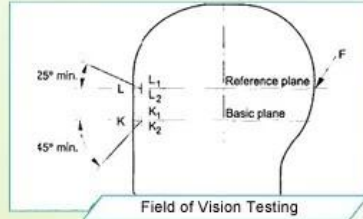

Every manufacturing steps at AURORA follows adhere to strict quality parameters and focus on quality throughout the each stagesinvolved. All raw material and semi finished goods at AURORA pass strict quality control. The finished product, helmets at Aurora is then tested and qualified to export to the world.