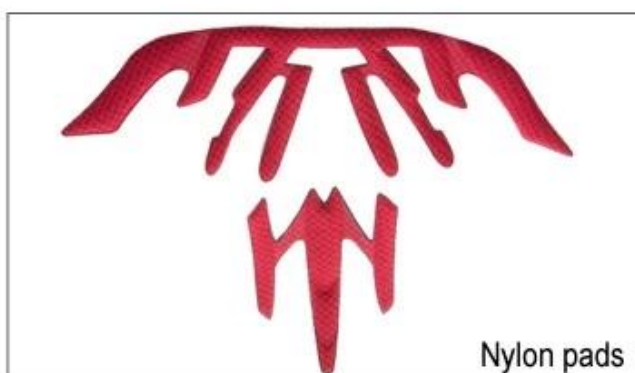

A008

A009

A010

A011

A012

Там различные виды внутренних вариантов набивка ткани.

EVA колодки: Это закрытая клетка и непроницаем для воды, имеет упругий вид.

Сетка колодки: это может предотвратить пыль и мелкое насекомое летать в шлем во время дикой езды.

езды.

Низкое качество прокладки: легко сломаны после того, как трение с волосами, неудобно и жарко.

Inner Padding Fabric Options

EVA pads

Mesh pads

Nylon pads

Velvet pads

Cool max pads

Low quality pads

Воздухопроницаемость и комфорт чрезвычайно важны, поэтому Манта особенности AirLite ремни, которые на 15% легче, чем стандартный шлем ремешок. Tetoron ремни легче, прочнее и более дышащей, чем обычный шлем ремень. Они также не прилипают к лицу так же легко, когда температура начинает возрастать. Быстро ляжки Адаптивная система может быть легко и непрерывно с учетом вашей точной формы головы. Шлем надежно остается на голове во всех ситуациях и ляжки ремни всегда находятся в лучшем положении.