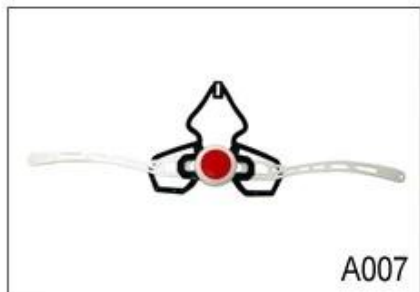

для различных шлемов & Amp; соответствуют различные конструкции шлема Вы можете найти Up & усилитель!; Вниз регулятор, Y форма регулятора, регулятор LED, полный головка регулятора, прозрачный регулятор, интегрированный регулятор, и т.д. все на нашем заводе! Более того, для того, чтобы удовлетворить ваши потребности бренд, мы можем добавить логотип наклейки или настроить свой эксклюзивный регулятор согласно вашей конструкции или идеи! Многоцветных сочетание наших корректировок также является одним из его highlights. We обещают каждый вращающийся регулятор циферблат хорошо сделано и усилителя; может предоставить вам удобный & Amp; стабильная фитинга опыт!

Adjustment System Options

A001

A002

A003

A004

A005

A006

A007

A008

A009

A010

A011

A012

Там различные виды внутренних вариантов набивка ткани.

EVA колодки: Это закрытая клетка и непроницаем для воды, имеет упругий вид.

Сетка колодки: это может предотвратить пыль и мелкое насекомое летать в шлем во время дикой езды.