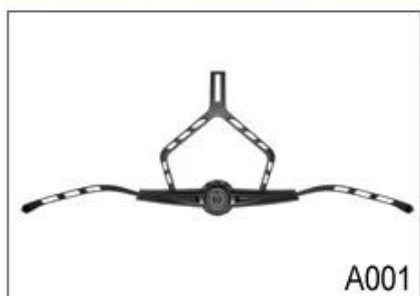

для различных шлемов & Amp; соответствуют различные конструкции шлема Вы можете найти Up & усилитель!; Вниз регулятор, Y форма регулятора, регулятор LED, полный головка регулятора, прозрачный регулятор, интегрированный регулятор, и т.д. все на нашем заводе! Более того, для того, чтобы удовлетворить ваши потребности бренд, мы можем добавить логотип наклейки или настроить свой эксклюзивный регулятор согласно вашей конструкции или идеи! Многоцветных сочетание наших корректировок также является одним из его highlights. We обещают каждый вращающийся регулятор циферблат хорошо сделано и усилителя; может предоставить вам удобный & Amp; стабильная фитинга опыт!

Adjustment System Options