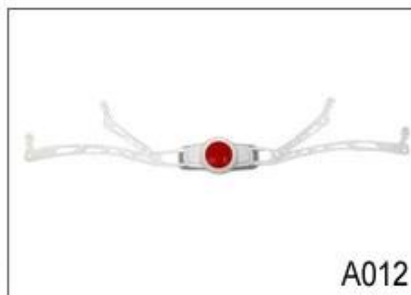

A008

A009

A010

A011

A012

Там различные виды внутренних вариантов набивка ткани.

EVA колодки: Это закрытая клетка и непроницаем для воды, имеет упругий вид.

Сетка колодки: это может предотвратить пыль и мелкое насекомое летать в шлем во время дикой езды.