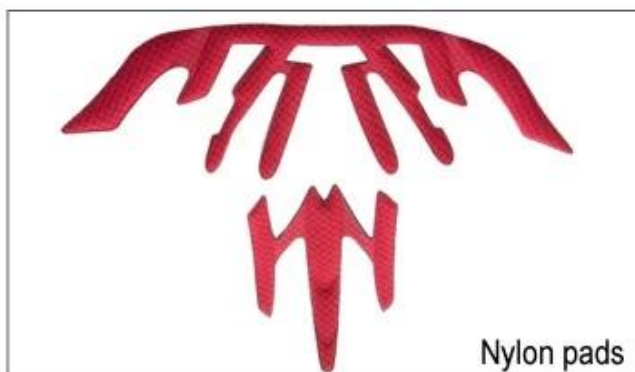

## Inner Padding Fabric Options

EVA pads

Mesh pads

Nylon pads

Velvet pads

Cool max pads

Low quality pads

Воздухопроницаемость и комфорт чрезвычайно важны, поэтому Манта особенности AirLite ремни, которые на 15% легче, чем стандартный шлем ремешок. Tetoron ремни легче, прочнее и более дышащей, чем обычный шлем ремень. Они также не прилипают к лицу так же легко, когда температура начинает возрастать. Быстро ляжки Адаптивная система может быть легко и непрерывно с учетом вашей точной формы головы. Шлем надежно остается на голове во всех ситуациях и ляжки ремни всегда находятся в лучшем положении.