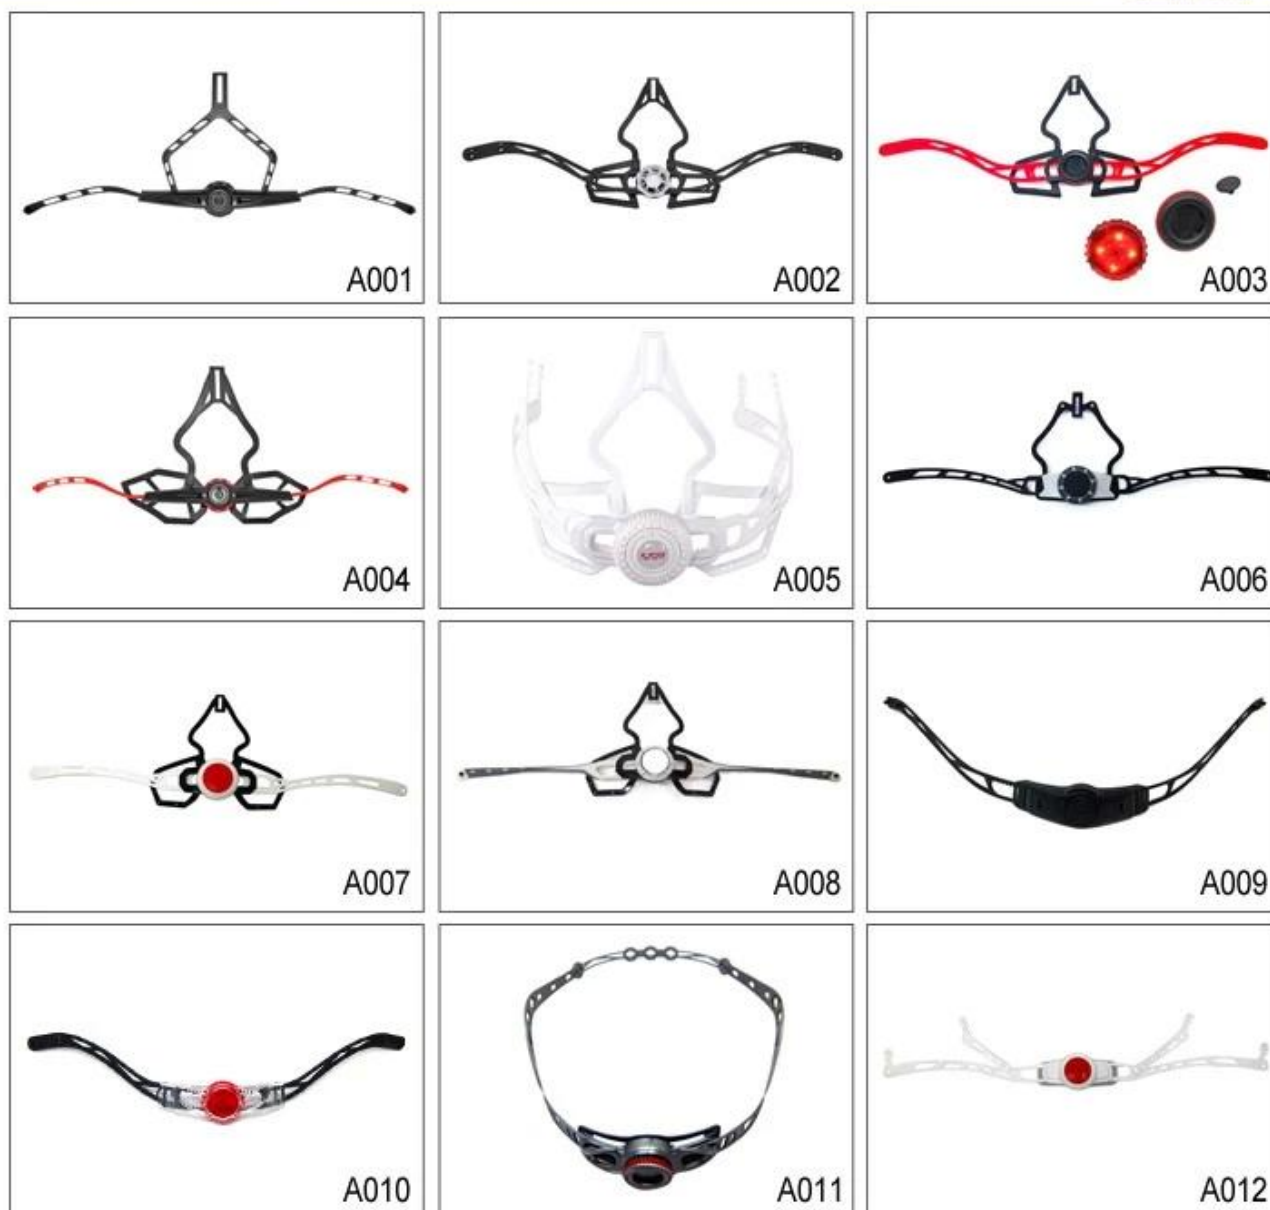

## Buckle Options

B001

ITW standard helmet buckle

Traditional helmet buckle

B002

Patent self-developed magnetic buckle

Fidlock magnetic buckle

B003

## Adjustment System Options

Там различные виды внутренних вариантов набивка ткани.

EVA колодки: Это закрытая клетка и непроницаем для воды, имеет упругий вид.

Сетка колодки: это может предотвратить пыль и мелкое насекомое летать в шлем во время дикой езды.