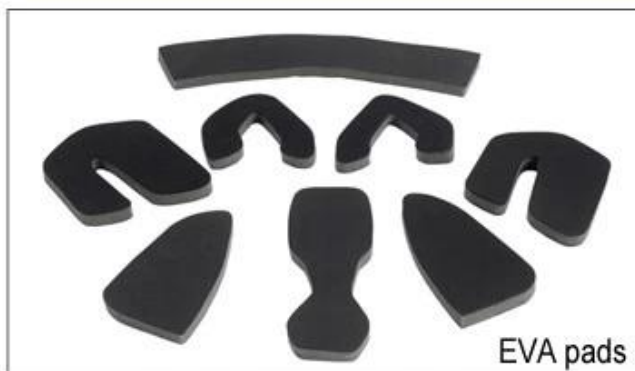

Adjustment System Options

Там различные виды внутренних вариантов набивка ткани.

EVA колодки: Это закрытая клетка и непроницаем для воды, имеет упругий вид.

Сетка колодки: это может предотвратить пыль и мелкое насекомое летать в шлем во время дикой езды.

Низкое качество прокладки: легко сломаны после того, как трение с волосами, неудобно и жарко.

Inner Padding Fabric Options

EVA pads

Mesh pads

Nylon pads

Velvet pads

Cool max pads

Low quality pads