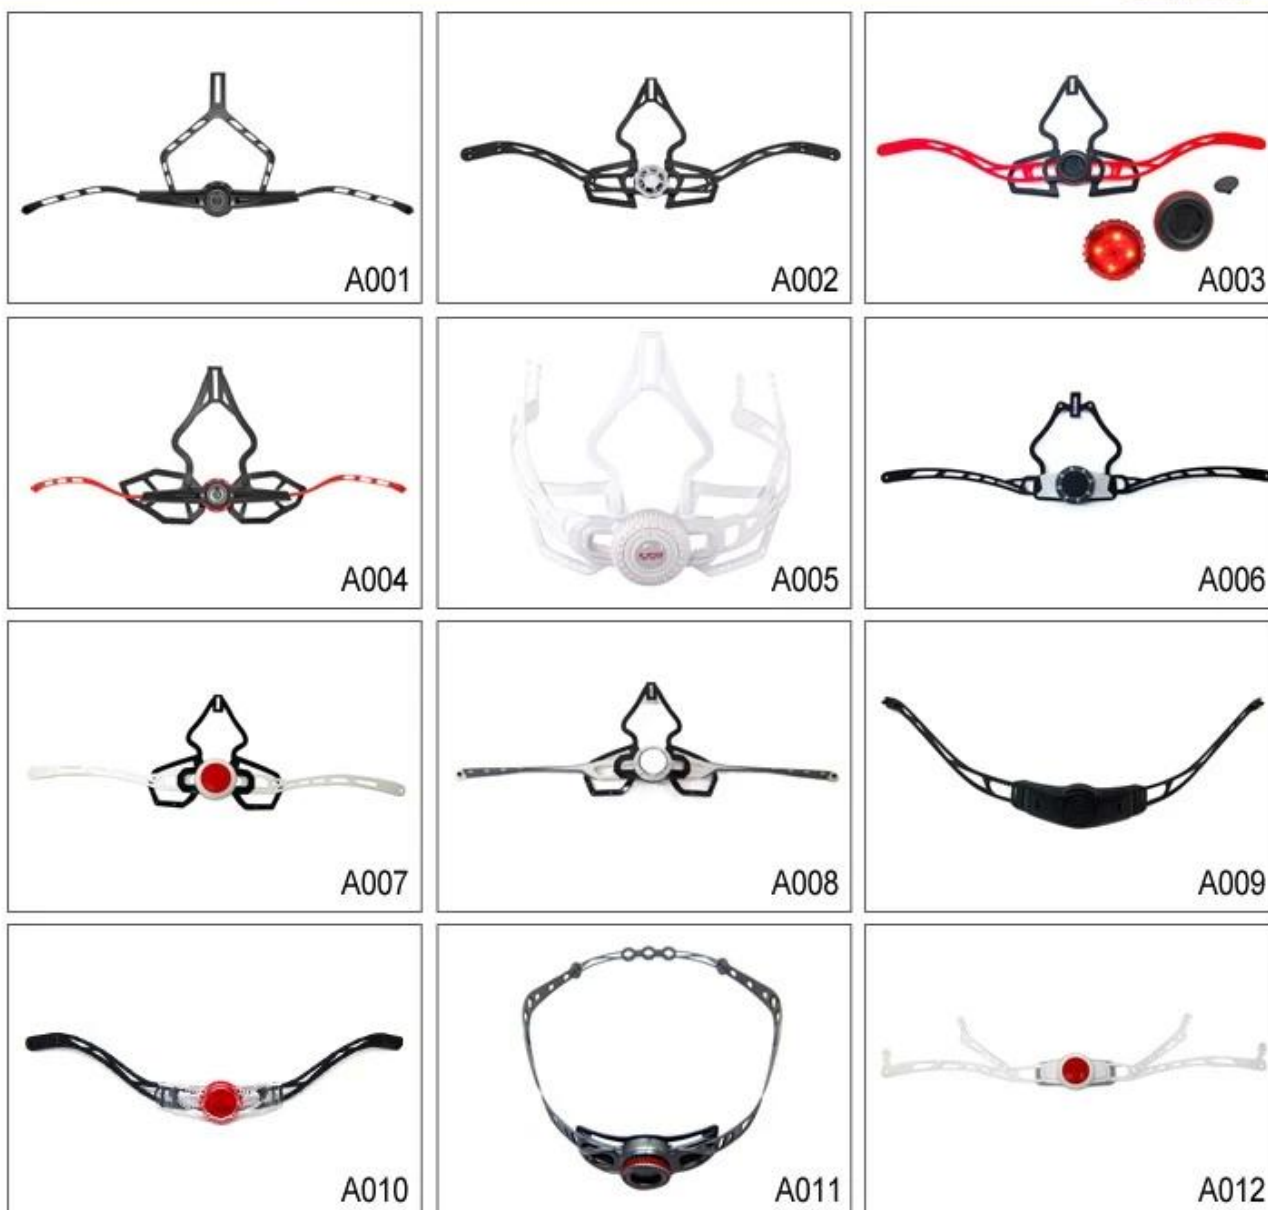

Buckle Options

ITW standard helmet buckle

Traditional helmet buckle

Patent self-developed magnetic buckle

Fidlock magnetic buckle

We can also customize various colors buckle.

Не удивляйтесь! Как на заводе с 23-летним R & D опыт, мы разработали серия регуляров для различных шлемов & соответствуют различные конструкции шлема Вы можете найти Up & усилитель!; Вниз регулятор, Y форма регулятора, регулятор LED, полный головка регулятора, прозрачный регулятор, интегрированный регулятор, и т.д. все на нашем заводе! Более того, для того, чтобы удовлетворить ваши потребности бренд, мы можем добавить логотип наклейки или настроить свой эксклюзивный регулятор согласно вашей конструкции или идеи! Многоцветных сочетание наших корректировок также является одним из его highlights. Мы обещают каждый вращающийся регулятор циферблат хорошо сделано и усилителя; может предоставить вам удобный & стабильная фитинга опыт!

Adjustment System Options

Там различные виды внутренних вариантов набивка ткани.

EVA колодки: Это закрытая клетка и непроницаем для воды, имеет упругий вид.

Сетка колодки: это может предотвратить пыль и мелкое насекомое летать в шлем во время дикой езды.