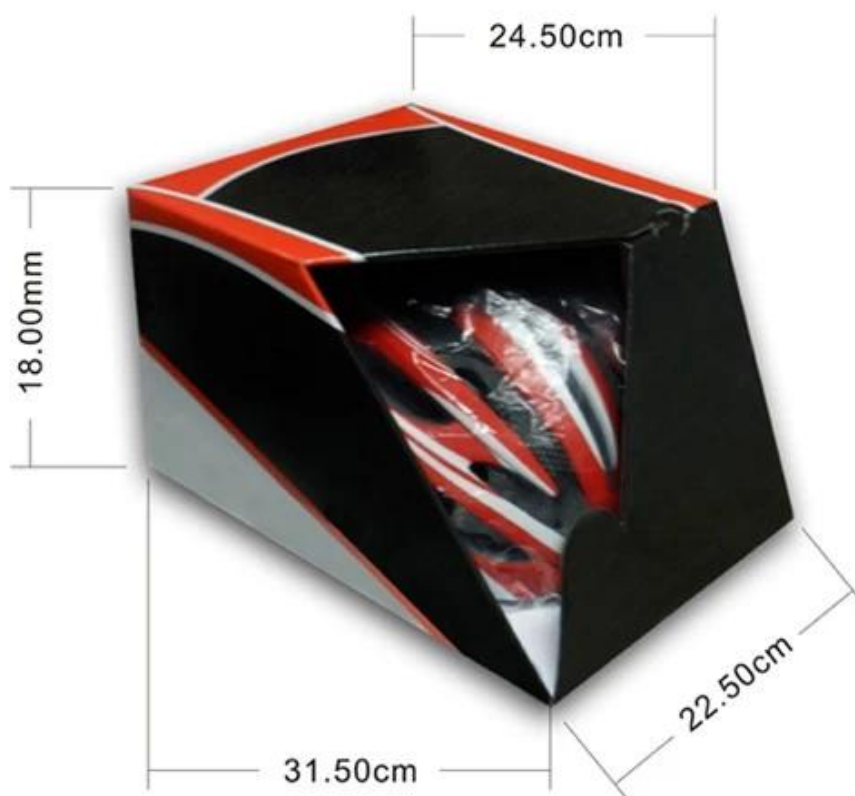

Тип упаковки: 1PCS/PP мешок wth коробка цвета, 12 шт в коробке коричневый

Packaging

Items per Carton: 12 Pieces/Carton

Package Measurements: 73X58X35 cm

Gross Weight: 6.50 kg

Package Type: 1PCS/PP bag wth color box, 12 PCS PER BROWN CARTON