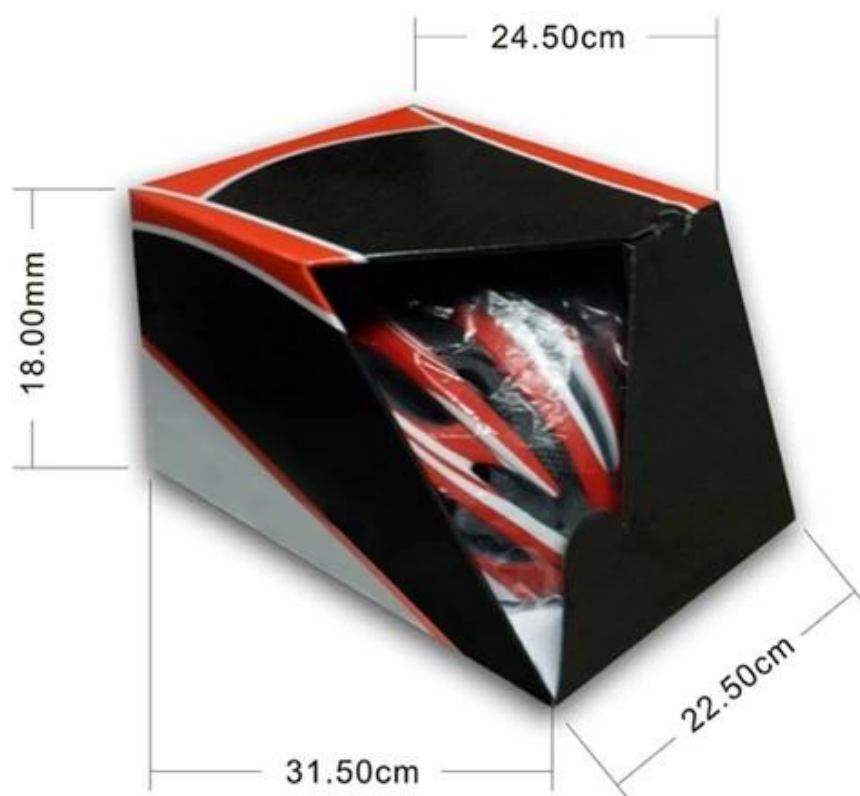

Сделайте каждый шаг с нами безопасным & Амр; доволен!

Packaging

Items per Carton: 12 Pieces/Carton

Package Measurements: 73X58X35 cm

Gross Weight: 6.50 kg

Package Type: 1PCS/PP bag with color box, 12 PCS PER BROWN CARTON