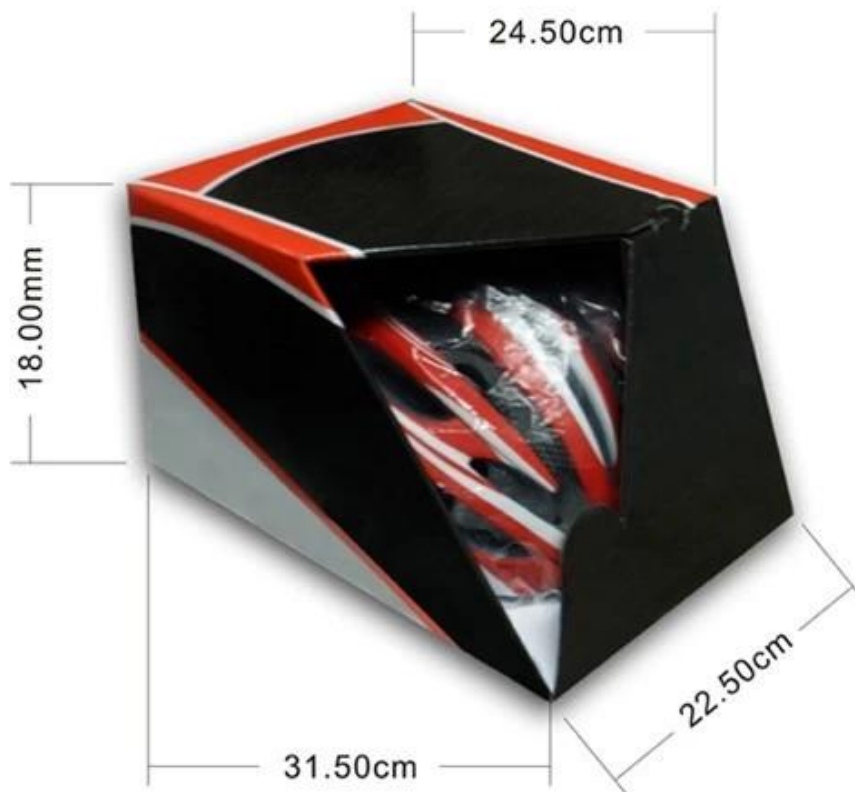

Характеристика продукта:

Пункт	Особенность	Необязательный
Имя 1.Product	дорожный мотоцикл шлем	Causal шлем, дорожный велосипед шлем
2.Model Номер	BD04	
3.Material	дизайн велосипеда шлемы PC + EPS в Technology формы, ручка регулировки резина, нейлон ремешок для подбородка и ITW пряжка, headkey ХедРинга	EPS-серый материал, EPS + PC inmould шлем, регулируемый ремешок для подбородка с быстрым высвобождением пряжкой; задний регулируемый замок; прохладно удобные колодки прибыль на акцию серый материал, EPS + PC шлем inmould, регулируемый ремешок для подбородка с быстрый выпуск пряжки; задний регулируемый замок; охладиться удобные колодки - см больше на: http://www.aurorasport.com/bicycle-helmet/193.html#sthash.j25DBJel.dpuf
4. Visor	Съемный козырек	Блок солнце и заблокировать дождь во время езды
5. Цвет 5. Цвет	любой цвет Pantone	любой цвет Pantone
6. Размер	S / M (54-58cm) M / L (58-62CM)	Стандартный размер для взрослых или детей, размер
7. Логотип	наклейка печать, водяной знак, передача тепла и т.д.	
8. MOQ	500 шт каждого цвета не меньше, чем 300pcs	
9. Размер коробки	73 * 58 * 35см	
10. Упаковка	12шт / кор 10шт мастер CTN	
11. Термин цены	FOB	
12. Способ доставки	По морю или по воздуху Экспресс	
13. Условия оплаты	Раурал Т / Т, западное соединение, L / C	
Время 14. Образец	4-7	после того, как мы получим ваши детали образца
15. Время выполнения продукции	20-30 дней	после вашего подтверждения к образцам предварительного производства, а также согласно вашему количеству заказа

Сделайте каждый шаг с нами безопасным & Апр; доволен !

Packaging

Items per Carton: 12 Pieces/Carton

Package Measurements: 73X58X35 cm

Gross Weight: 6.50 kg

Package Type: 1PCS/PP bag with color box, 12 PCS PER BROWN CARTON