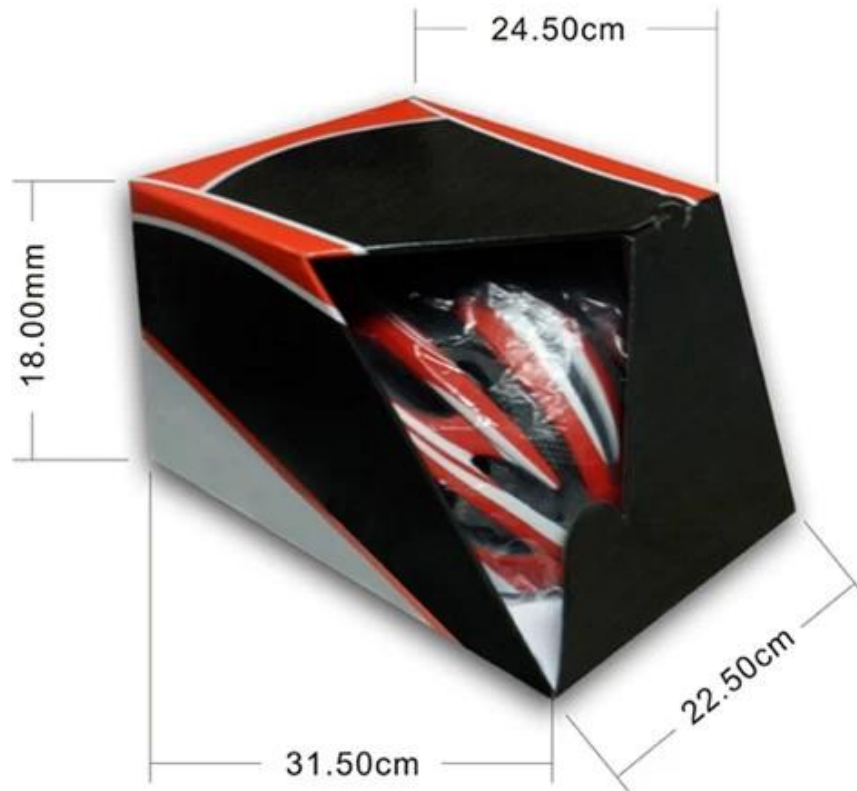

## **Packaging информация**

Штук в упаковке: 12 шт/коробка

Пакет измерения: 73 X 58 X 35 см

Вес брутто: 6,50 кг

Тип упаковки: 1PCS/PP мешок with коробка цвета, 12 шт в коробке коричневый

## Packaging

Items per Carton: 12 Pieces/Carton

Package Measurements: 73X58X35 cm

Gross Weight: 6.50 kg

Package Type: 1PCS/PP bag wth color box, 12 PCS PER BROWN CARTON

**Окружность головы знание Восхождение шлем:**