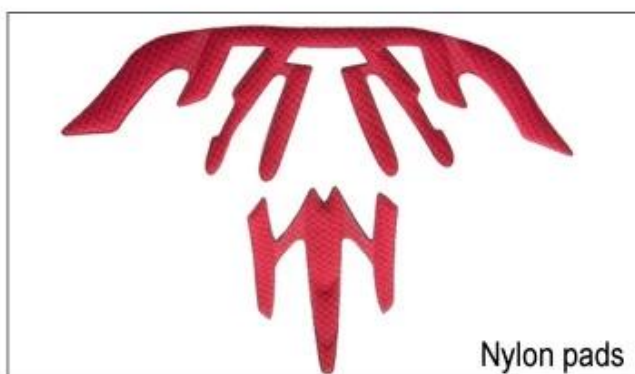

Низкое качество прокладки: легко сломаны после того, как трение с волосами, неудобно и жарко.

Inner Padding Fabric Options

EVA pads

Mesh pads

Nylon pads

Velvet pads

Cool max pads

Low quality pads

Воздухопроницаемость и комфорт чрезвычайно важны, поэтому Манта особенности AirLite ремни, которые на 15% легче, чем стандартный шлем ремешок. Tetoron ремни легче, прочнее и более дышащей, чем обычный шлем ремень. Они также не прилипают к лицу так же легко, когда температура начинает возрастать. Быстро ляжки Адаптивная система может быть легко и непрерывно с учетом вашей точной формы головы. Шлем надежно остается на голове во всех ситуациях и ляжки ремни всегда находятся в лучшем положении.