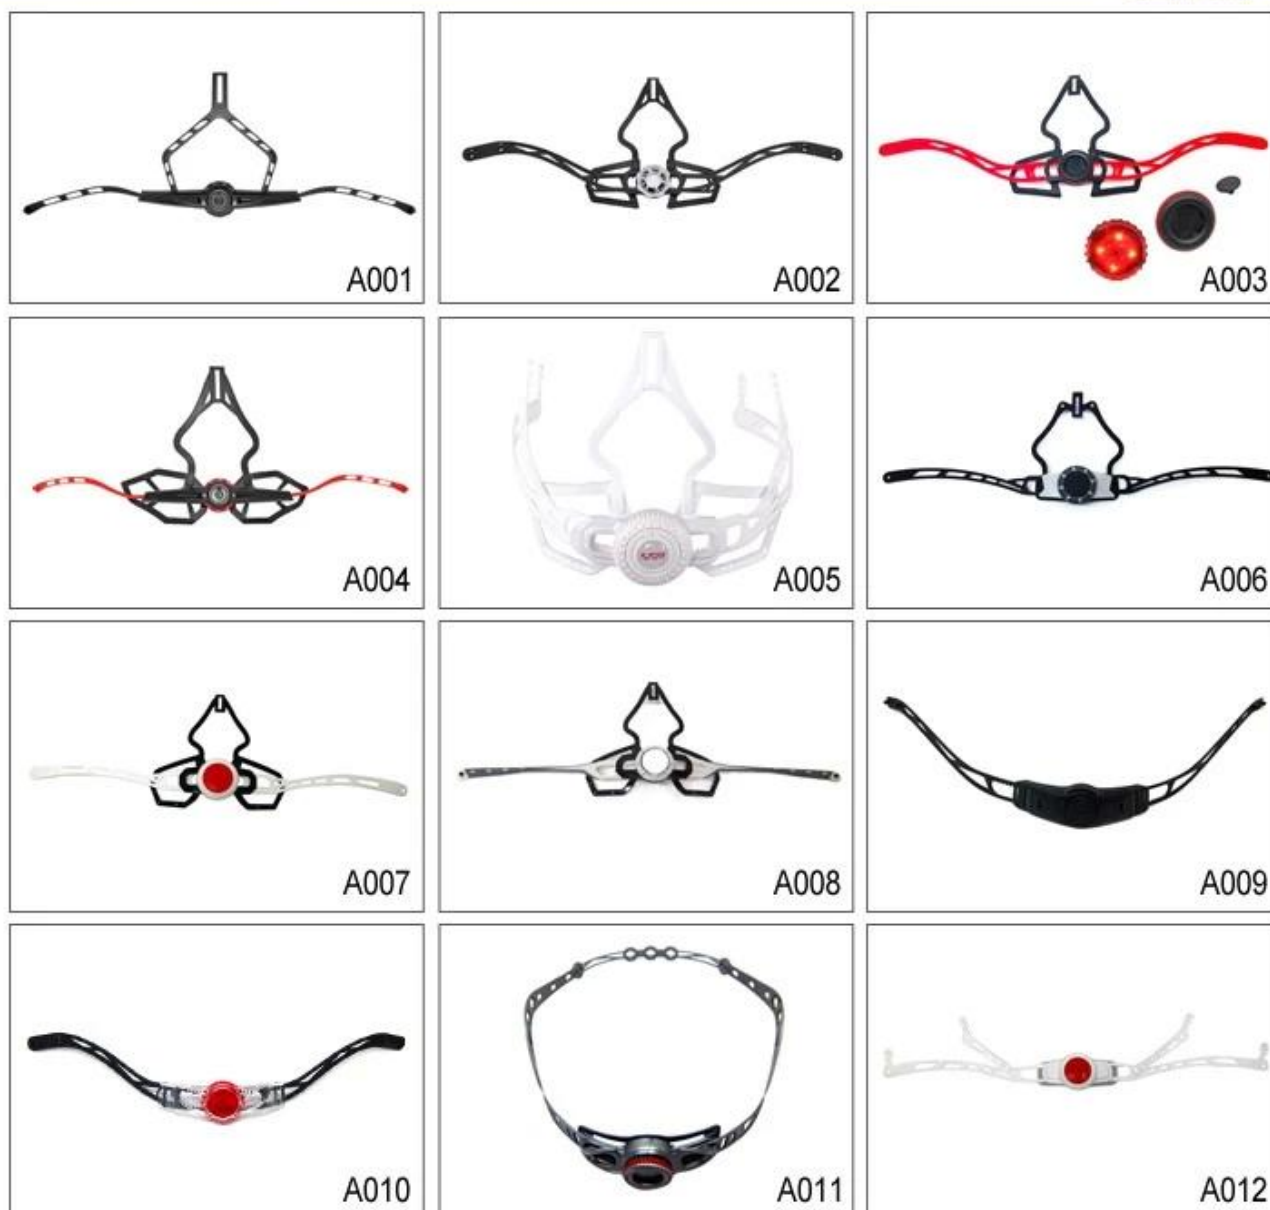

Спецификация молодежных велосипедных шлемов:

Особенности

Оптический экран ж / магнитного крепления, аэродинамическая труба автоматизированного проектирования, съемный / моющийся комфорт обивка, легкий вес ляжки с Slimline пряжкой.
строительство
B-Mold корпус из поликарбоната с EPS лайнера
Fit System
Aurora патент регулировщик
вентиляция
20 вентиляционных отверстий, внутренние ченнелинг

Настроенные сорта цветов шлема аксессуаров для вашего свободно выбора:

- Доступен шлем запирающийся ремешок делитель цвета сортов.
- Доступный шлем ремень пряжка в сортов цветов.
- Доступный шлем держатель ремешок в сортов цветов.

Buckle Options

B001

ITW standard helmet buckle

Traditional helmet buckle

B002

Patent self-developed magnetic buckle

Fidlock magnetic buckle

B003

Adjustment System Options

Там различные виды внутренних вариантов набивка ткани.

EVA колодки: Это закрытая клетка и непроницаем для воды, имеет упругий вид.

Сетка колодки: это может предотвратить пыль и мелкое насекомое летать в шлем во время дикой езды.