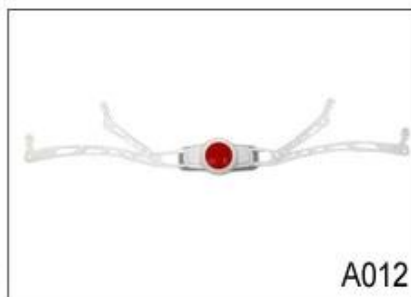

A008

A009

A010

A011

A012

Там разные виды внутренних набивок вариантов ткани.

EVA PADS: Это закрытая клетка и непроницаемая для воды, устойчивое ощущение.

Сетчатые колодки: он может предотвратить пыль и мелкое насекомое в шлеме во время дикой дикой езды.