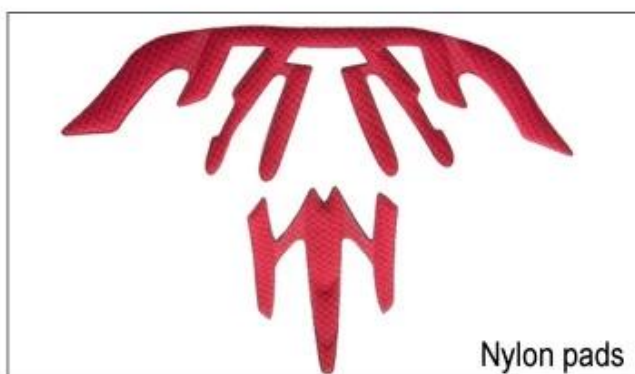

Низкокачественные колодки: легко сломаны после трения с волосами, неудобными и горячими.

## Inner Padding Fabric Options

EVA pads

Mesh pads

Nylon pads

Velvet pads

Cool max pads

Low quality pads

Воздухопроницаемость и комфорт чрезвычайно важны, поэтому Manta оснащена авиалитовыми ремнями, которые на 15% легче, чем стандартный ремешок для шлема. Теторонные ремни светлее, сильнее и более дышащие, чем обычный ремешок для шлема. Они также не прилипают к лицу так легко, когда температура начинает увеличиваться. Быстрая система адаптации в сети может быть легко и постоянно адаптирована к точной форме головы. Шлем надежно остается на голове во всех ситуациях, а ремни для лямки всегда в лучшем положении.