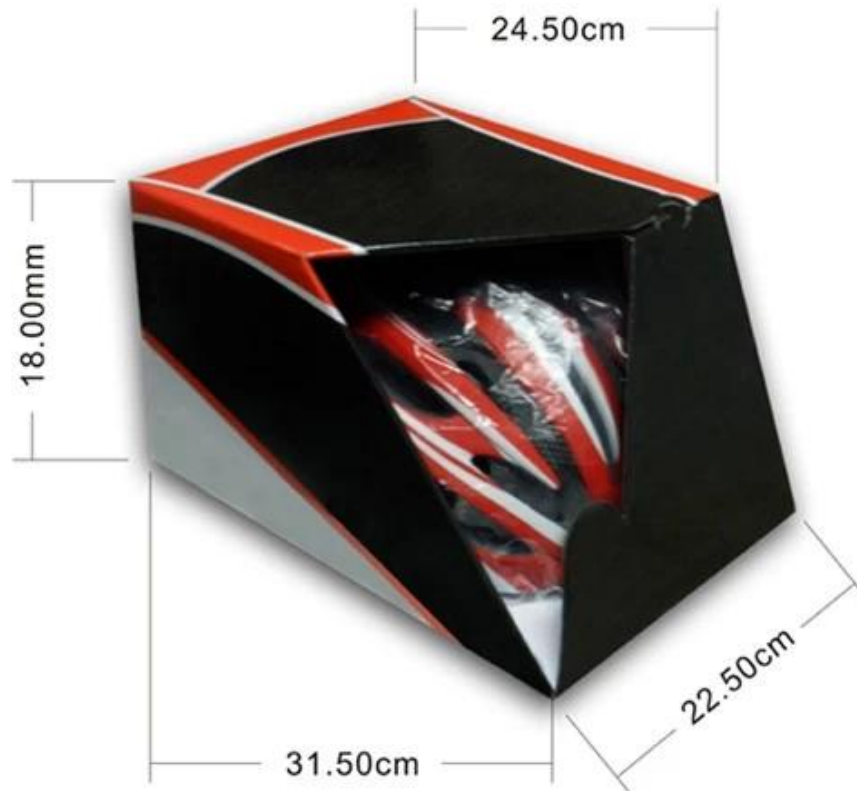

Информация велосипед Дорога Каски Packaging

ястем в упаковке: 12 шт / коробка

Размеры упаковки: 73X58X35 см

Вес брутто: 6,50 кг

Тип упаковки: 1PCS / PP мешок WTH коробка цвета, 12 шт в коричневую коробку

Packaging

Items per Carton: 12 Pieces/Carton

Package Measurements: 73X58X35 cm

Gross Weight: 6.50 kg

Package Type: 1PCS/PP bag wth color box, 12 PCS PER BROWN CARTON

Окружность головы знания восхождение шлем:

Европейский муляж: