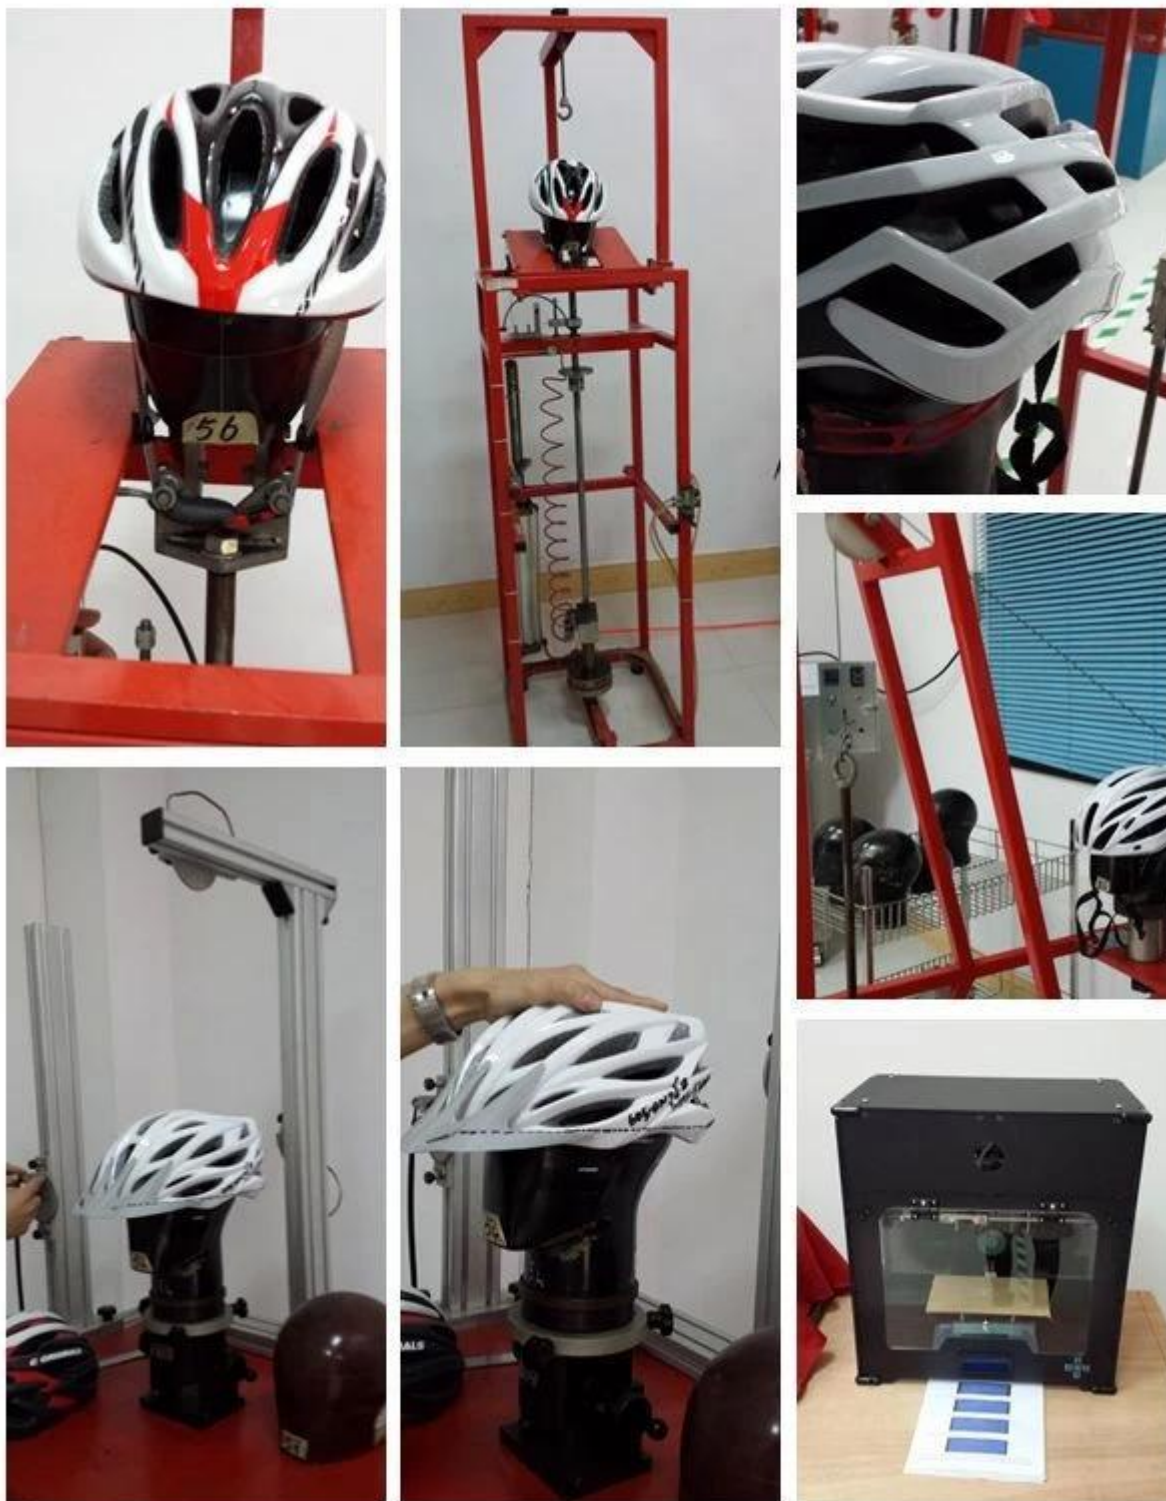

Информация о компании

Шэньчжэнь Аврора спортивных товаров Со., LTD основана в 2012 году, более чем 22-летний опыт работы.