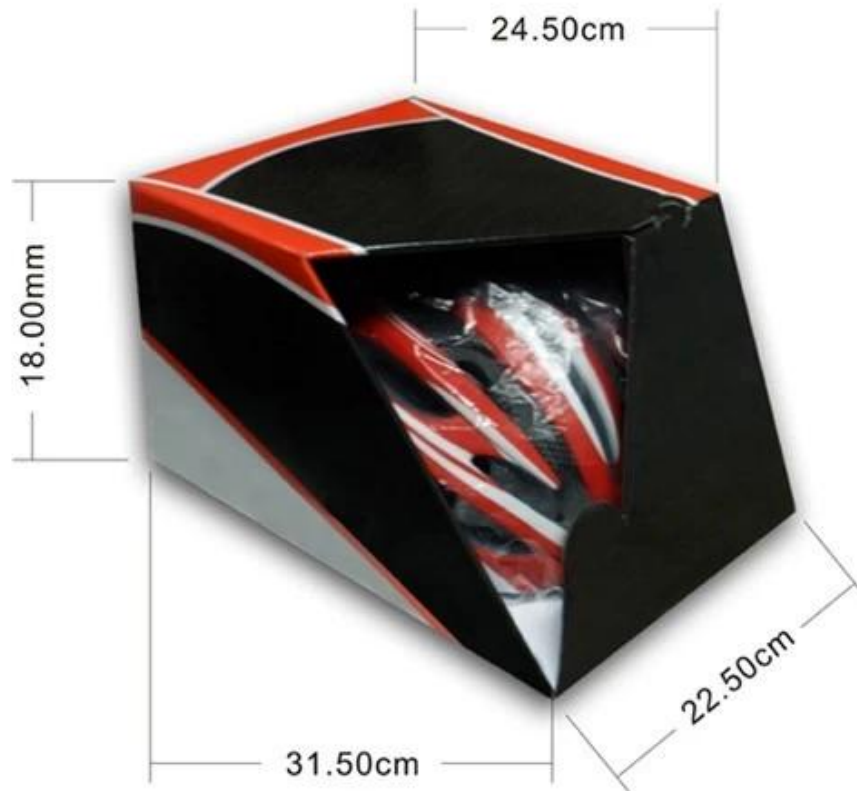

описание продукта

Продукты Спецификация

Название предмета	синий и красный красивый рисунок печати для шлема малышей велосипед
Размер:	M 52-57cm
цвет	Red & Amp; Синий
материал	ПВХ-оболочка форма EPS-
MOQ	500 PCS
сертификация	CE EN 1078

Packaging

Items per Carton: 12 Pieces/Carton

Package Measurements: 73X58X35 cm

Gross Weight: 6.50 kg

Package Type: 1PCS/PP bag with color box, 12 PCS PER BROWN CARTON

Cetification

У нас есть пройти тест ниже: