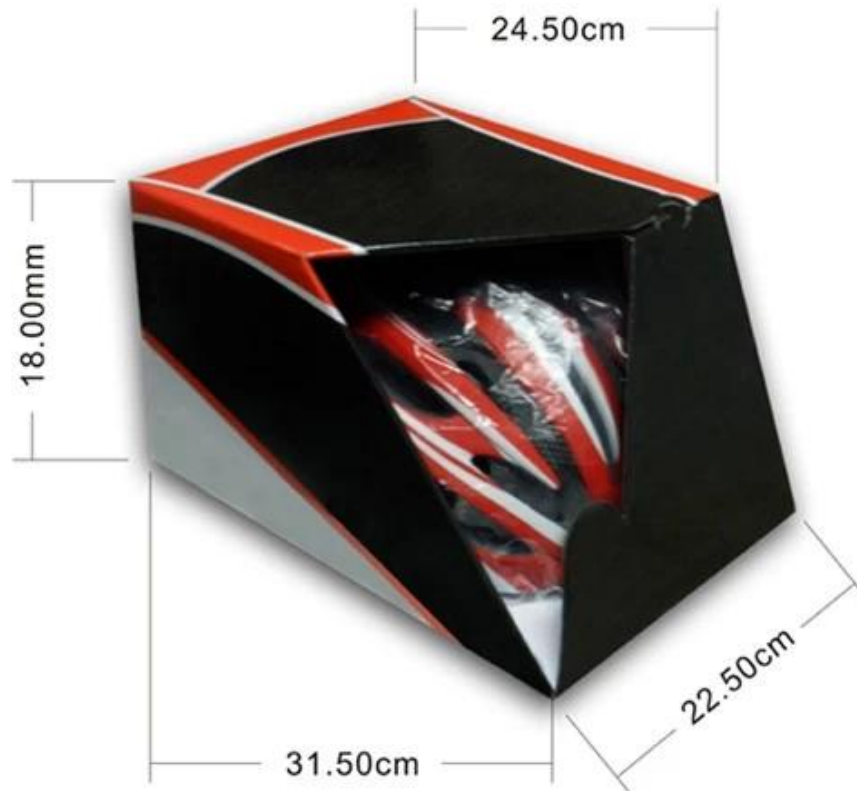

-Аттестация: CE-EN1078 сертифицирован для защиты от ударов,

Фотографии детали Дамы Велоспорт Шлем:

Packaging информация

Штук в упаковке: 12 шт/коробка

Пакет измерения: 73 X 58 X 35 см

Вес брутто: 6,50 кг

Тип упаковки: 1PCS/PP мешок with коробка цвета, 12 шт в коробке коричневый

Packaging

Items per Carton: 12 Pieces/Carton

Package Measurements: 73X58X35 cm

Gross Weight: 6.50 kg

Package Type: 1PCS/PP bag wth color box, 12 PCS PER BROWN CARTON

Окружность головы знание Восхождение шлем:

Европейский муляжа головы:

Овальной формы шлем предназначен для Райдер головы с измерением, которое значительно подходит для европейцев.

Общий муляжа головы:

Общий муляжа головы шлем предназначен для Райдер в голову с измерением, который является чуть дольше фронт ту бэк чем его измерения side-to-side.