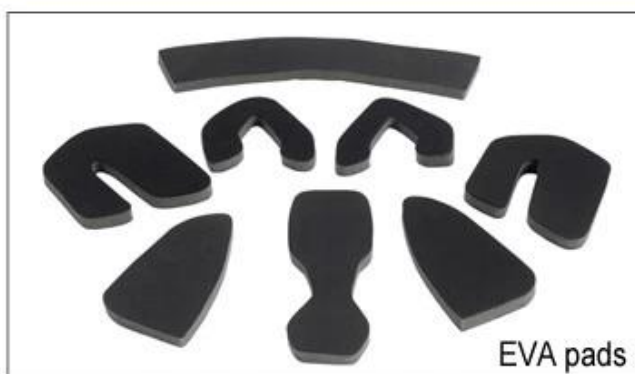

## Adjustment System Options

Там различные виды внутренних вариантов набивка ткани.

EVA колодки: Это закрытая клетка и непроницаем для воды, имеет упругий вид.

Сетка колодки: это может предотвратить пыль и мелкое насекомое летать в шлем во время дикой езды.

Нейлон колодки: антибактериальные и безвредный для кожи, легко чистить.

Бархатные колодки: очень мягкие и комфортные ощущения.

Классные макс лап: очень высокого класса, могут держать волосы в сухом и прохладном во время езды.

## Inner Padding Fabric Options

EVA pads

Mesh pads

Nylon pads

Velvet pads

Cool max pads

Low quality pads

Воздухопроницаемость и комфорт чрезвычайно важны, поэтому Манта особенности AirLite ремни, которые на 15% легче, чем стандартный шлем ремешок. Tetoron ремни легче, прочнее и более дышащей, чем обычный шлем ремень. Они также не прилипают к лицу так же легко, когда температура начинает возрастать. Быстро ляжки Адаптивная система может быть легко и непрерывно с учетом вашей точной формы головы. Шлем надежно остается на голове во всех ситуациях и ляжки ремни всегда находятся в лучшем положении.