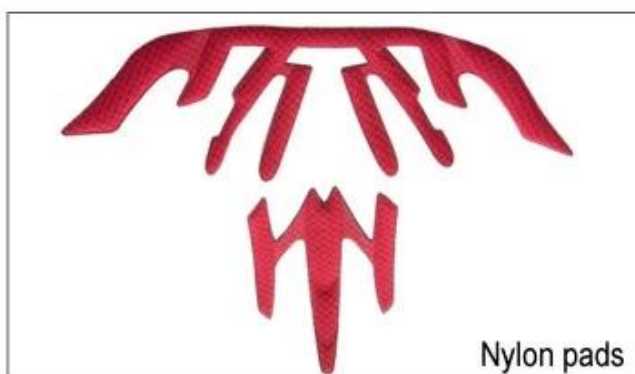

## Inner Padding Fabric Options

EVA pads

Mesh pads

Nylon pads

Velvet pads

Cool max pads

Low quality pads

Воздухопроницаемость и комфорт чрезвычайно важны, поэтому Манта особенности AirLite ремни, которые на 15% легче, чем стандартный шлем ремешок. Tetoron ремни легче, прочнее и более дышащей, чем обычный шлем ремень. Они также не прилипают к лицу так же легко, когда температура начинает возрастать. Быстро ляжки Адаптивная система может быть легко и непрерывно с учетом вашей точной формы головы. Шлем надежно остается на голове во всех ситуациях и ляжки ремни всегда находятся в лучшем положении.